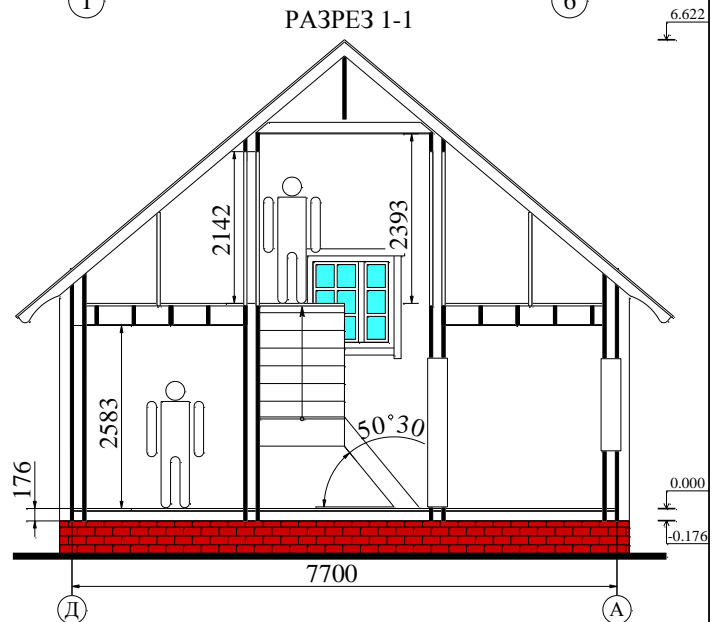

Ариэль

ФАСАД Д-А

ФАСАД 1-6

ПЛАН 1 ЭТАЖА

ПЛАН МАНСАРДЫ

РАЗРЕЗ 1-1

Общая площадь - 75.94 м²
 Высота 1 этажа - 2.5 м
 Высота мансарды - 2.4м