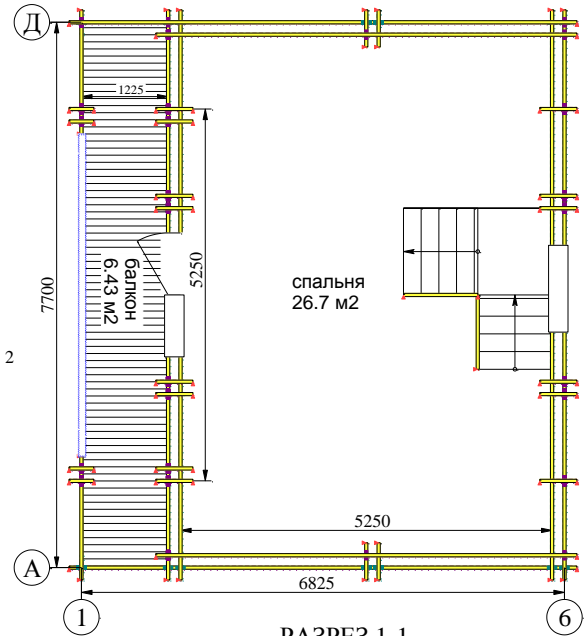

Ариэль

ФАСАД Д-А

ФАСАД 1-6

ПЛАН 1 ЭТАЖА

ПЛАН МАНСАРДЫ

РАЗРЕЗ 1-1

Общая площадь - 75.94 м²
 Высота 1 этажа - 2.5 м
 Высота мансарды - 2.4м