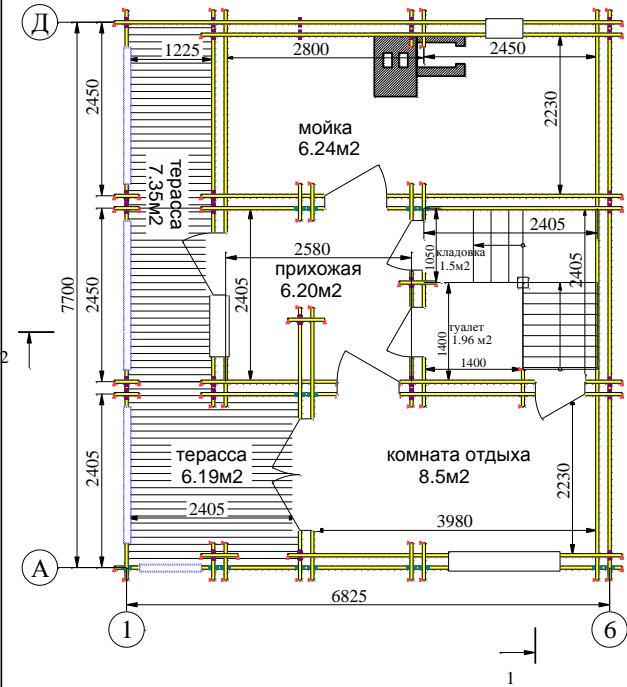

Ариэль

ФАСАД Д-А

ФАСАД 1-6

ПЛАН 1 ЭТАЖА

ПЛАН МАНСАРДЫ

РАЗРЕЗ 1-1

Общая площадь - 75.94 м²
 Высота 1 этажа - 2.5 м
 Высота мансарды - 2.4м