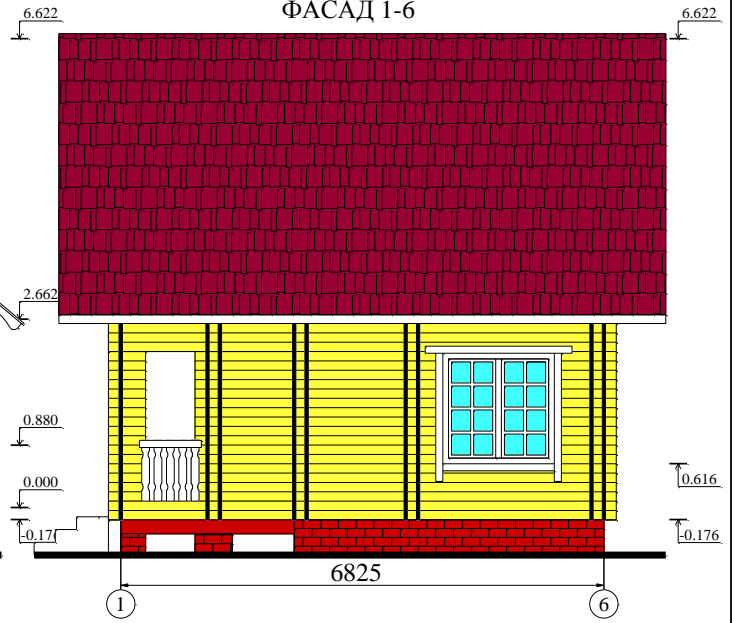

Ариэль

ФАСАД Д-А

ФАСАД 1-6

ПЛАН 1 ЭТАЖА

ПЛАН МАНСАРДЫ

РАЗРЕЗ 1-1

Общая площадь - 75.94 м²
 Высота 1 этажа - 2.5 м
 Высота мансарды - 2.4м