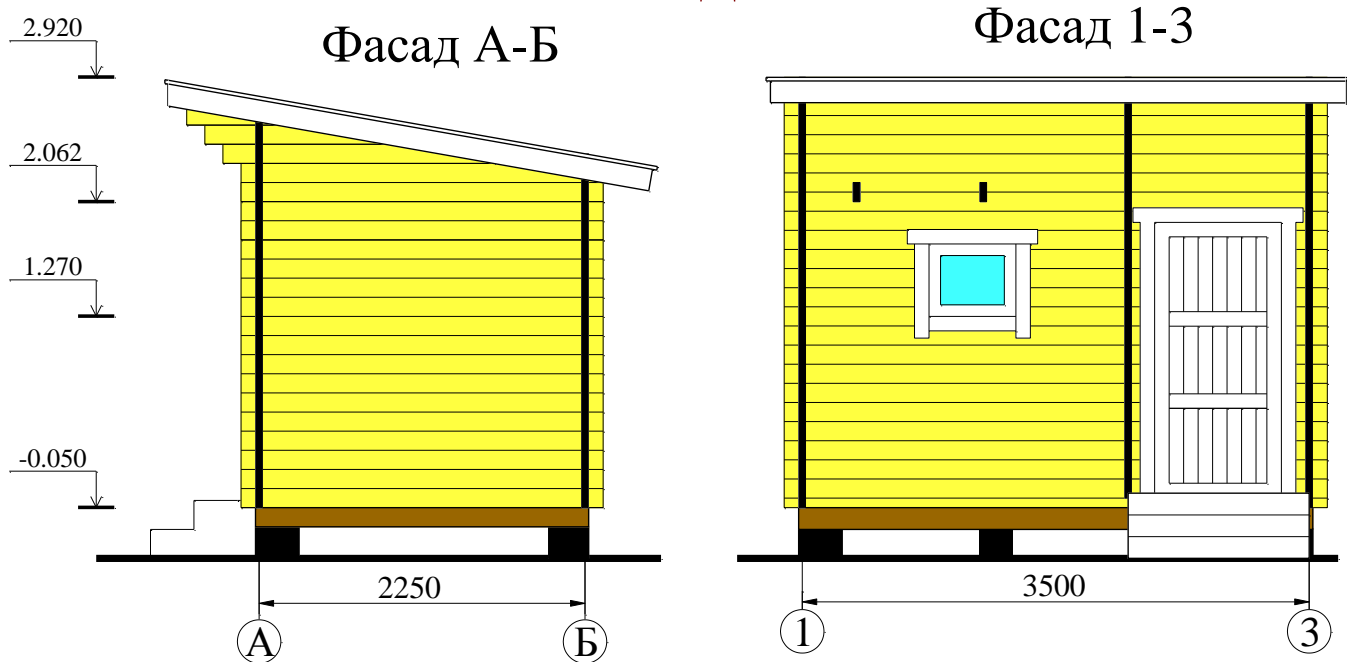

Летняя баня Ида

План

Экспликация

№	Наименование/name	Площадь/total area м ²
1	Парилка	4.9
2	Предбанник	2.7

Высота потолков - 2.1 м

Общая площадь

7.6 м²