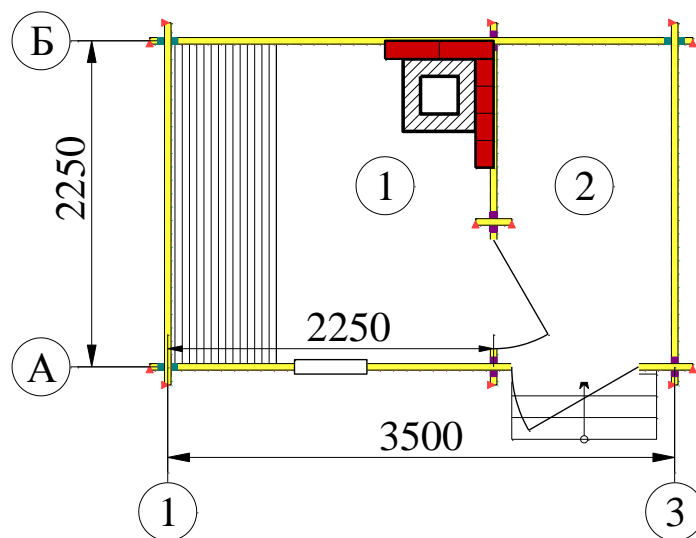

Летняя баня Ида

План

Экспликация

№	Наименование/name	Площадь/total area м ²
1	Парилка	4.9
2	Предбанник	2.7

Высота потолков - 2.1 м

Общая площадь

7.6 м²