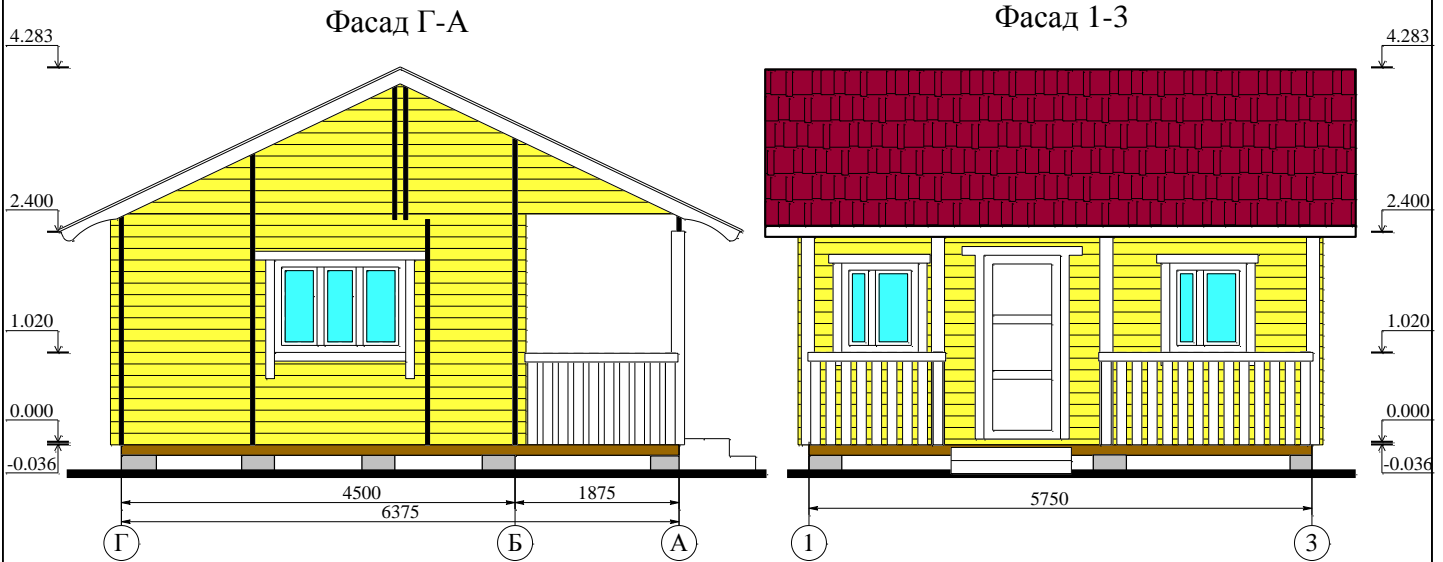

# "Кесаама-36"

## Экспликация

№	Наименование/name	Площадь/total area м <sup>2</sup>
1	Терраса	10.8
2	Комната	15.4
3	Кухня	4.3
4	Спальня	5.4

Высота потолка этажа 2.5-3.8 м . Общая площадь 35.9 м<sup>2</sup>