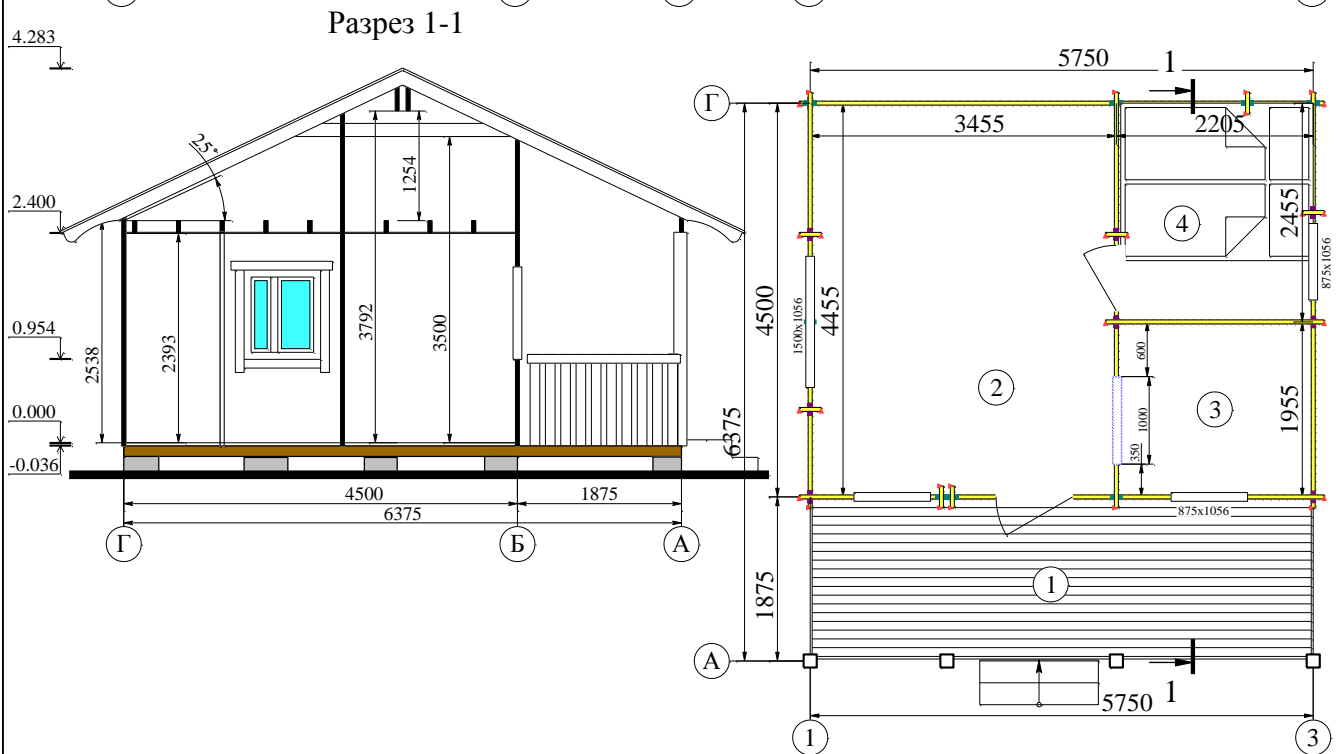

# "Кесаама-36"

## Экспликация

№	Наименование/name	Площадь/total area м <sup>2</sup>
1	Терраса	10.8
2	Комната	15.4
3	Кухня	4.3
4	Спальня	5.4

Высота потолка этажа 2.5-3.8 м . Общая площадь 35.9 м<sup>2</sup>