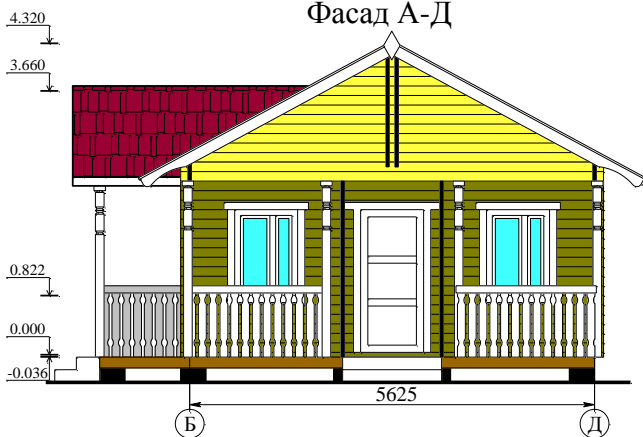

# "Олеандр"

Фасад 1-5

Фасад А-Д

№	Наименование	Площадь, м2
1	Терраса 1	2.96
2	Холл	4.59
3	Спальня 1	5.96
4	Спальня 2	9.00
5	Сан. узел	2.76
6	Кухня	7.52
7	Гостиная	12.44
8	Терраса 2	16.17

Высота этажа 2.5 м

Общая площадь 61.4 м2