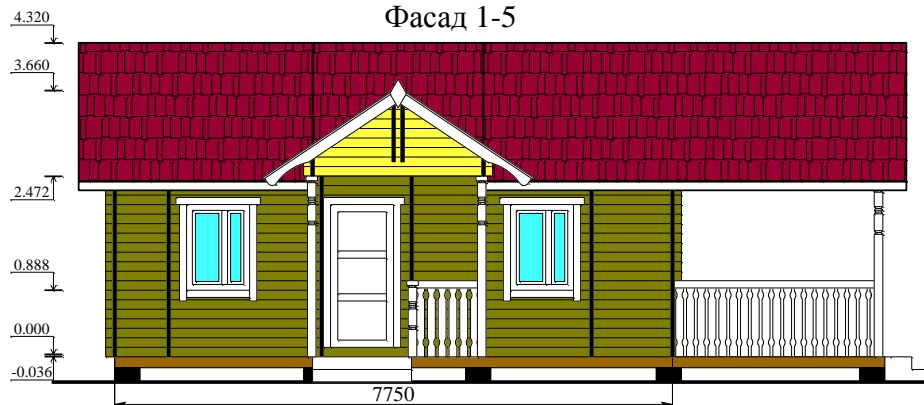

# "Олеандр"

Фасад 1-5

Фасад А-Д

№	Наименование	Площадь, м2
1	Терраса 1	2.96
2	Холл	4.59
3	Спальня 1	5.96
4	Спальня 2	9.00
5	Сан. узел	2.76
6	Кухня	7.52
7	Гостиная	12.44
8	Терраса 2	16.17

Высота этажа 2.5 м

Общая площадь 61.4 м2