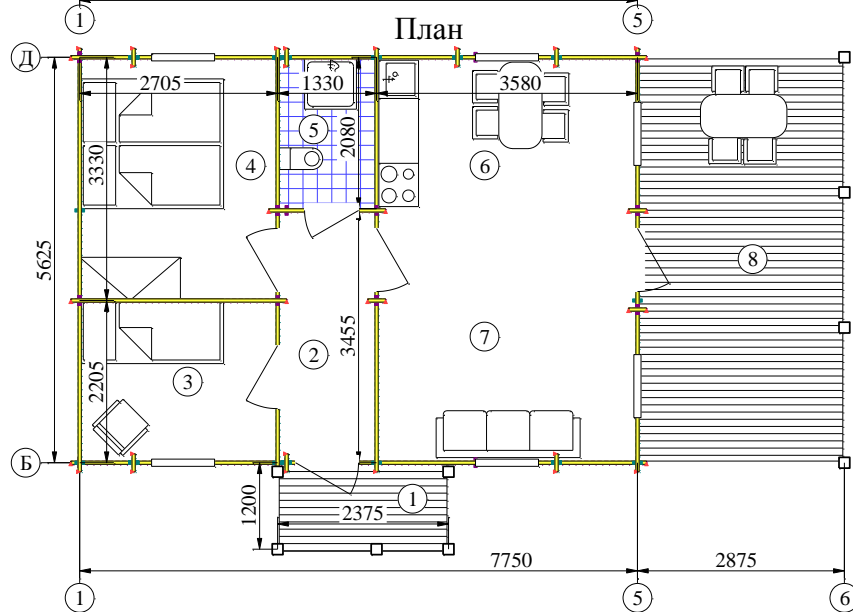

# "Олеандр"

Фасад 1-5

Фасад А-Д

№	Наименование	Площадь, м2
1	Терраса 1	2.96
2	Холл	4.59
3	Спальня 1	5.96
4	Спальня 2	9.00
5	Сан. узел	2.76
6	Кухня	7.52
7	Гостиная	12.44
8	Терраса 2	16.17

Высота этажа 2.5 м

Общая площадь 61.4 м2