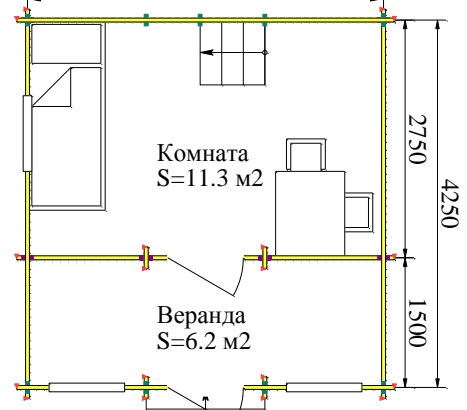

## С террасой

План 1-го этажа  
4125

План чердака  
4125

Общая площадь - 21.0 м<sup>2</sup>  
Жилая площадь - 15.8 м<sup>2</sup>

## С верандой

План 1-го этажа  
4125

План чердака  
4125

Общая площадь - 24.4 м<sup>2</sup>  
Жилая площадь - 24.4 м<sup>2</sup>

Высота потолка 1-го этажа - 2.19 м  
Высота потолка чердачного помещения  
от 1.2 м до 1.69 м