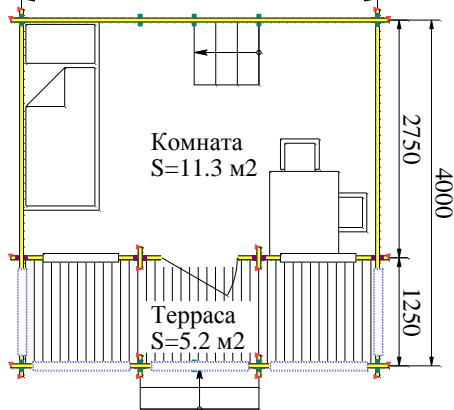

# "Бальзамин-16 с чердаком"

## С террасой

План 1-го этажа  
4125

План чердака  
4125

Общая площадь - 21.0 м<sup>2</sup>  
Жилая площадь - 15.8 м<sup>2</sup>

## С верандой

План 1-го этажа  
4125

План чердака  
4125

Общая площадь - 24.4 м<sup>2</sup>  
Жилая площадь - 24.4 м<sup>2</sup>

Высота потолка 1-го этажа - 2.19 м  
Высота потолка чердачного помещения  
от 1.2 м до 1.69 м