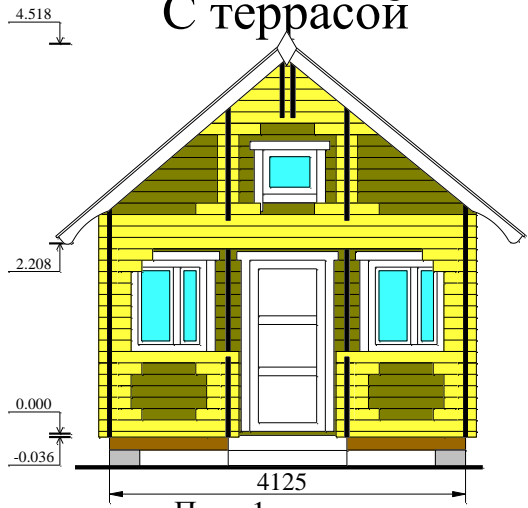

# "Бальзамин-16 с чердаком"

## С террасой

План 1-го этажа  
4125

План чердака  
4125

Общая площадь - 21.0 м<sup>2</sup>  
Жилая площадь - 15.8 м<sup>2</sup>

## С верандой

План 1-го этажа  
4125

План чердака  
4125

Общая площадь - 24.4 м<sup>2</sup>  
Жилая площадь - 24.4 м<sup>2</sup>

Высота потолка 1-го этажа - 2.19 м  
Высота потолка чердачного помещения  
от 1.2 м до 1.69 м