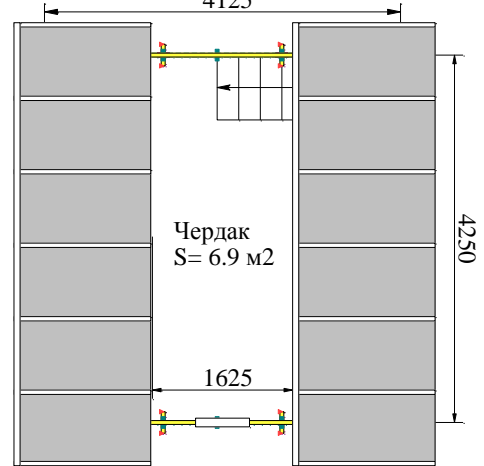

## С террасой

План 1-го этажа  
4125

План чердака  
4125

Общая площадь - 21.0 м<sup>2</sup>  
Жилая площадь - 15.8 м<sup>2</sup>

## С верандой

План 1-го этажа  
4125

План чердака  
4125

Общая площадь - 24.4 м<sup>2</sup>  
Жилая площадь - 24.4 м<sup>2</sup>

Высота потолка 1-го этажа - 2.19 м  
Высота потолка чердачного помещения  
от 1.2 м до 1.69 м