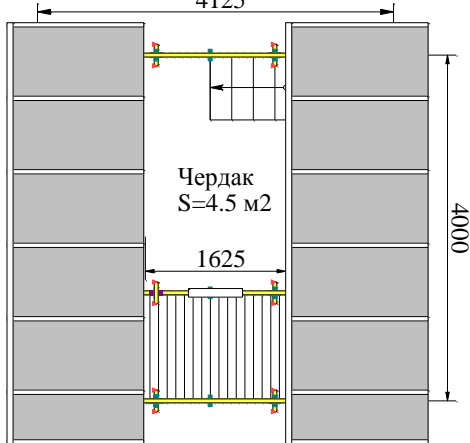

# "Бальзамин-16 с чердаком"

## С террасой

План 1-го этажа  
4125

План чердака  
4125

Общая площадь - 21.0 м<sup>2</sup>  
Жилая площадь - 15.8 м<sup>2</sup>

## С верандой

План 1-го этажа  
4125

План чердака  
4125

Общая площадь - 24.4 м<sup>2</sup>  
Жилая площадь - 24.4 м<sup>2</sup>

Высота потолка 1-го этажа - 2.19 м  
Высота потолка чердачного помещения  
от 1.2 м до 1.69 м