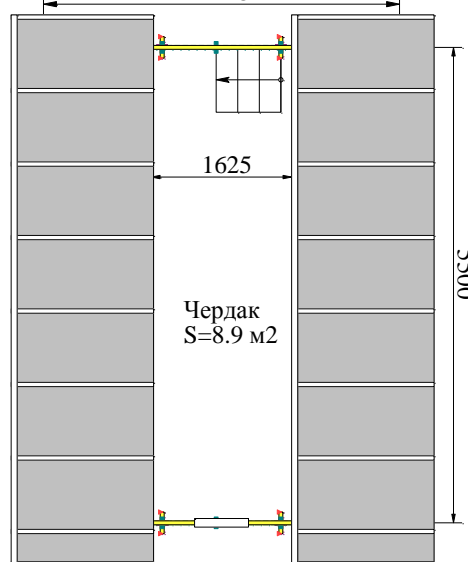

## С террасой

План 1-го этажа  
4125

План чердака

Общая площадь - 28.2 м<sup>2</sup>  
Жилая площадь - 23.0 м<sup>2</sup>

## С верандой

План 1-го этажа  
4125

План чердака

Общая площадь - 31.6 м<sup>2</sup>  
Жилая площадь - 31.6 м<sup>2</sup>

Высота потолка 1-го этажа - 2.19 м  
Высота потолка чердачного помещения от 1.2 м до 1.69 м