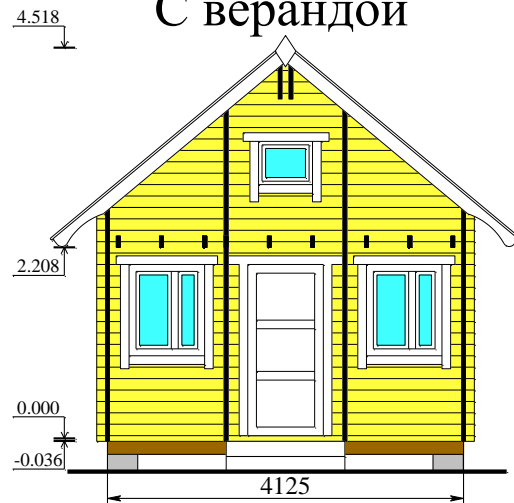

# "Бальзамин-22 с чердаком"

## С террасой

План 1-го этажа  
4125

План чердака

Общая площадь - 28.2 м<sup>2</sup>  
Жилая площадь - 23.0 м<sup>2</sup>

## С верандой

План 1-го этажа  
4125

План чердака

Общая площадь - 31.6 м<sup>2</sup>  
Жилая площадь - 31.6 м<sup>2</sup>

Высота потолка 1-го этажа - 2.19 м  
Высота потолка чердачного помещения от 1.2 м до 1.69 м