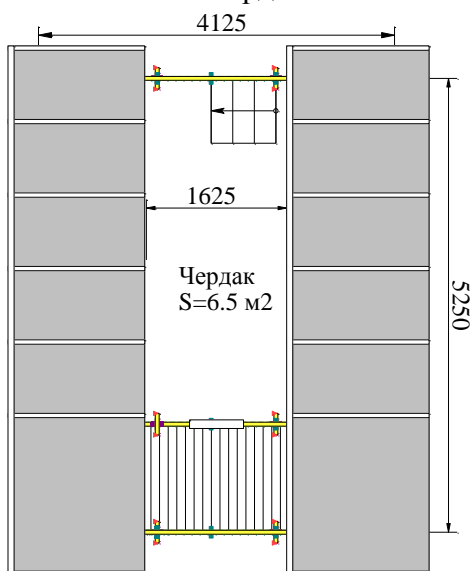

# "Бальзамин-22 с чердаком"

## С террасой

План 1-го этажа  
4125

План чердака

Общая площадь - 28.2 м<sup>2</sup>  
Жилая площадь - 23.0 м<sup>2</sup>

## С верандой

План 1-го этажа  
4125

План чердака

Общая площадь - 31.6 м<sup>2</sup>  
Жилая площадь - 31.6 м<sup>2</sup>

Высота потолка 1-го этажа - 2.19 м  
Высота потолка чердачного помещения от 1.2 м до 1.69 м