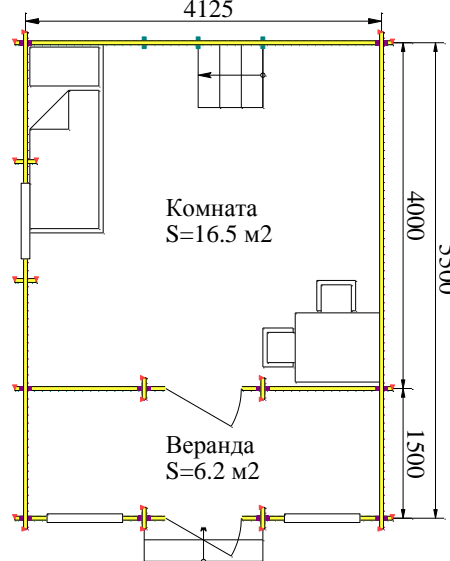

## С террасой

План 1-го этажа  
4125

План чердака

Общая площадь - 28.2 м<sup>2</sup>  
Жилая площадь - 23.0 м<sup>2</sup>

## С верандой

План 1-го этажа  
4125

План чердака

Общая площадь - 31.6 м<sup>2</sup>  
Жилая площадь - 31.6 м<sup>2</sup>

Высота потолка 1-го этажа - 2.19 м  
Высота потолка чердачного помещения от 1.2 м до 1.69 м