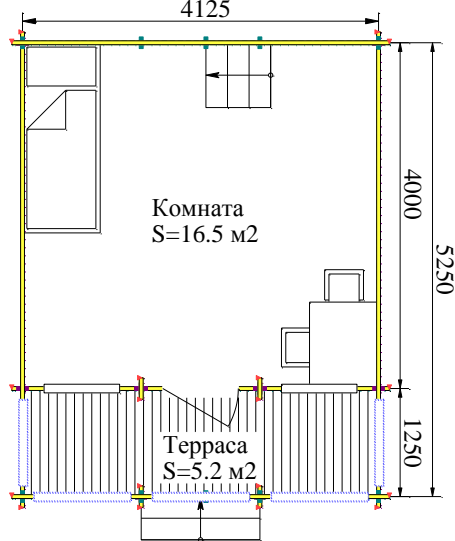

## С террасой

План 1-го этажа  
4125

План чердака

Общая площадь - 28.2 м<sup>2</sup>  
Жилая площадь - 23.0 м<sup>2</sup>

## С верандой

План 1-го этажа  
4125

План чердака

Общая площадь - 31.6 м<sup>2</sup>  
Жилая площадь - 31.6 м<sup>2</sup>

Высота потолка 1-го этажа - 2.19 м  
Высота потолка чердачного помещения от 1.2 м до 1.69 м