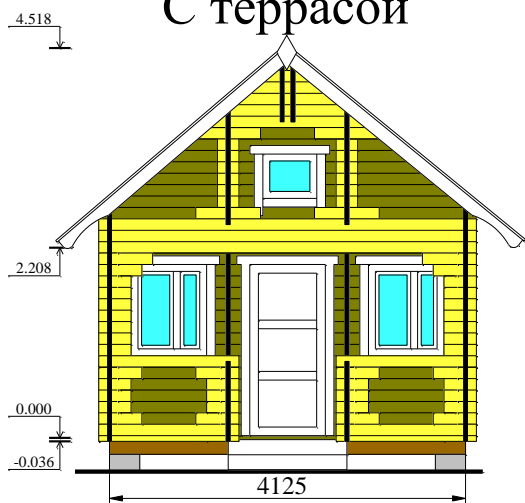

# "Бальзамин-22 с чердаком"

## С террасой

План 1-го этажа  
4125

План чердака

Общая площадь - 28.2 м<sup>2</sup>  
Жилая площадь - 23.0 м<sup>2</sup>

## С верандой

План 1-го этажа  
4125

План чердака

Общая площадь - 31.6 м<sup>2</sup>  
Жилая площадь - 31.6 м<sup>2</sup>

Высота потолка 1-го этажа - 2.19 м  
Высота потолка чердачного помещения от 1.2 м до 1.69 м