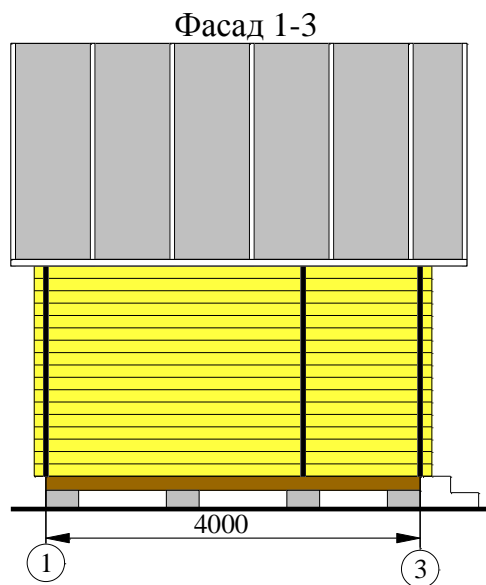

"Бальзамин-23 с чердаком"

№	Наименование	Площадь, м2
1	Комната	16.4
2	Чердачное помещение	6.4

Общая площадь 22.8 м2

Высота потолка на 1-этаже 2.19 м.
Высота потолка в чердачном помещении до 1.69 м.