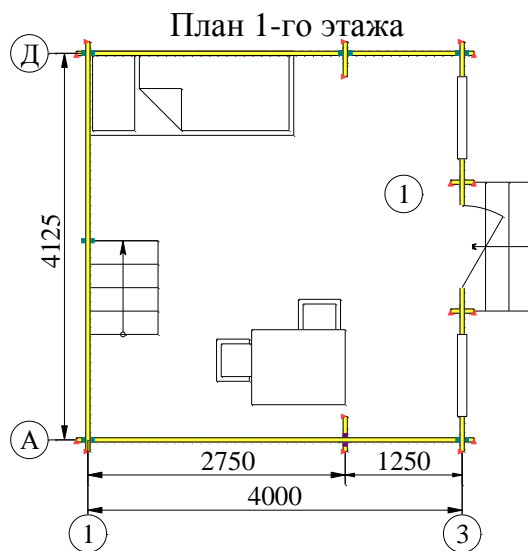

"Бальзамин-23 с чердаком"

№	Наименование	Площадь, м2
1	Комната	16.4
2	Чердачное помещение	6.4

Общая площадь 22.8 м2

Высота потолка на 1-этаже 2.19 м.
Высота потолка в чердачном помещении до 1.69 м.