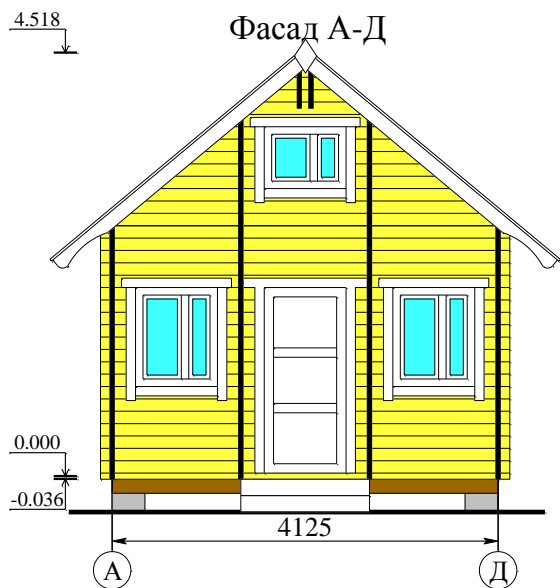

"Бальзамин-23 с чердаком"

№	Наименование	Площадь, м2
1	Комната	16.4
2	Чердачное помещение	6.4

Общая площадь 22.8 м2

Высота потолка на 1-этаже 2.19 м.
Высота потолка в чердачном помещении до 1.69 м.