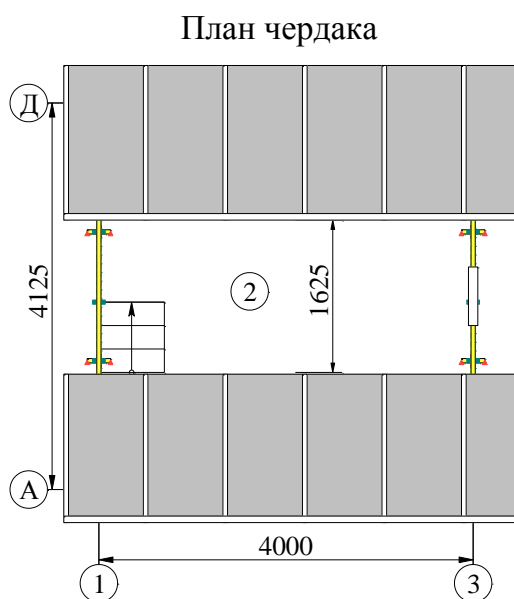

"Бальзамин-23 с чердаком"

№	Наименование	Площадь, м2
1	Комната	16.4
2	Чердачное помещение	6.4

Общая площадь 22.8 м2

Высота потолка на 1-этаже 2.19 м.
Высота потолка в чердачном помещении до 1.69 м.