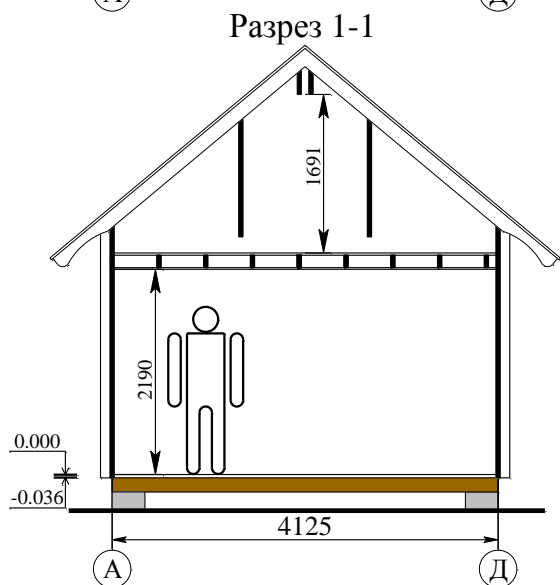

"Бальзамин-23 с чердаком"

№	Наименование	Площадь, м2
1	Комната	16.4
2	Чердачное помещение	6.4

Общая площадь 22.8 м2

Высота потолка на 1-этаже 2.19 м.
Высота потолка в чердачном помещении до 1.69 м.