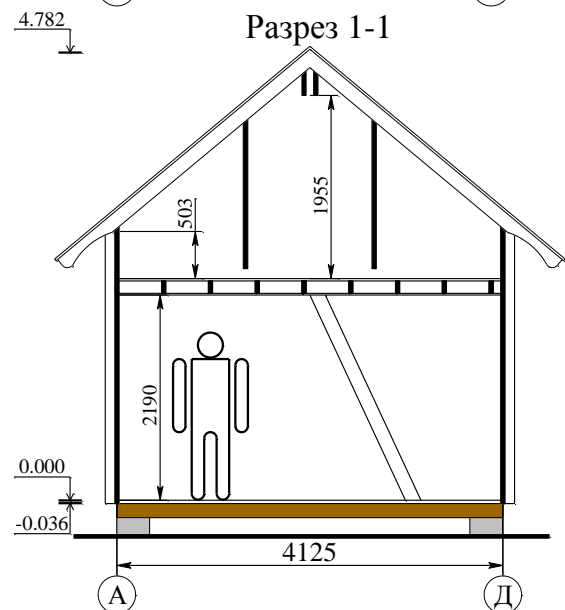

# "Бальзамин-24 с чердаком и террасой"

№	Наименование	Площадь, м2
1	Терраса	1.71
2	Комната	14.42
3	Чердачное помещение	6.42

Общая площадь 22.55 м2

Высота потолка на 1-этаже 2.19 м.  
Высота потолка в чердачном помещении до 1.95 м.