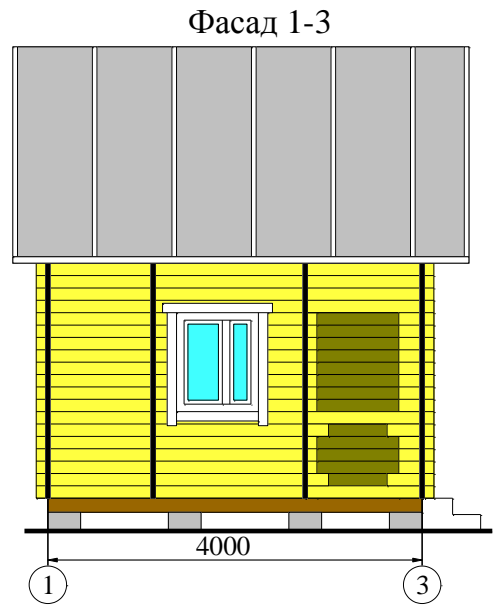

# "Бальзамин-24 с чердаком и террасой"

№	Наименование	Площадь, м2
1	Терраса	1.71
2	Комната	14.42
3	Чердачное помещение	6.42

Общая площадь 22.55 м2

Высота потолка на 1-этаже 2.19 м.  
Высота потолка в чердачном помещении до 1.95 м.