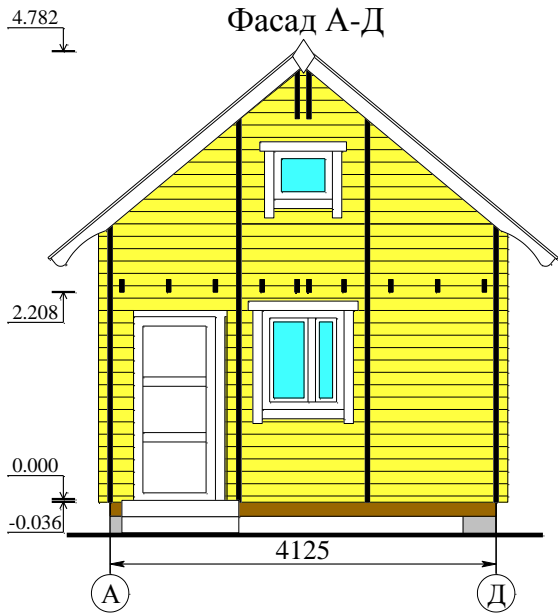

# "Бальзамин-24 с чердаком и террасой"

№	Наименование	Площадь, м2
1	Терраса	1.71
2	Комната	14.42
3	Чердачное помещение	6.42

Общая площадь 22.55 м2

Высота потолка на 1-этаже 2.19 м.  
Высота потолка в чердачном помещении до 1.95 м.