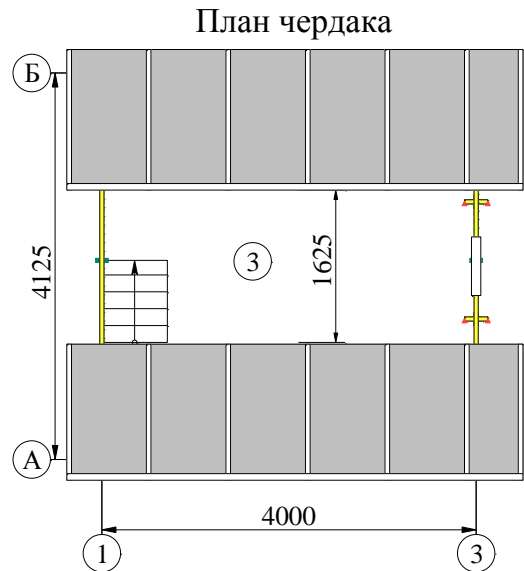

# "Бальзамин-24 с чердаком и террасой"

№	Наименование	Площадь, м2
1	Терраса	1.71
2	Комната	14.42
3	Чердачное помещение	6.42

Общая площадь 22.55 м2

Высота потолка на 1-этаже 2.19 м.  
Высота потолка в чердачном помещении до 1.95 м.