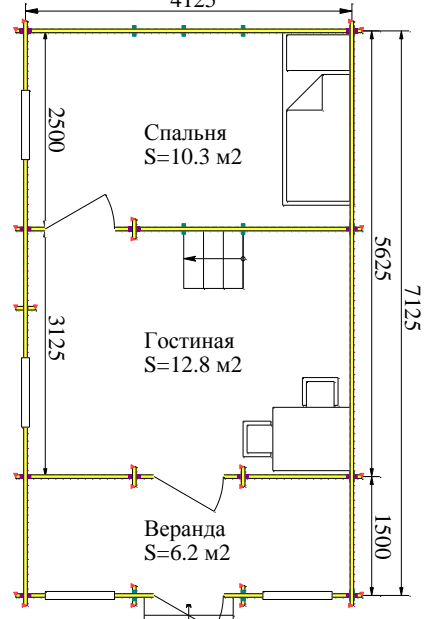

## С террасой

План 1-го этажа  
4125

План чердака  
4125

Общая площадь - 37.5 м<sup>2</sup>  
Жилая площадь - 32.3 м<sup>2</sup>

Высота потолка 1-го этажа - 2.19 м  
Высота потолка чердака от 1.2 м до 1.69 м

## С верандой

План 1-го этажа  
4125

План чердака  
4125

Общая площадь - 40.8 м<sup>2</sup>  
Жилая площадь - 40.8 м<sup>2</sup>