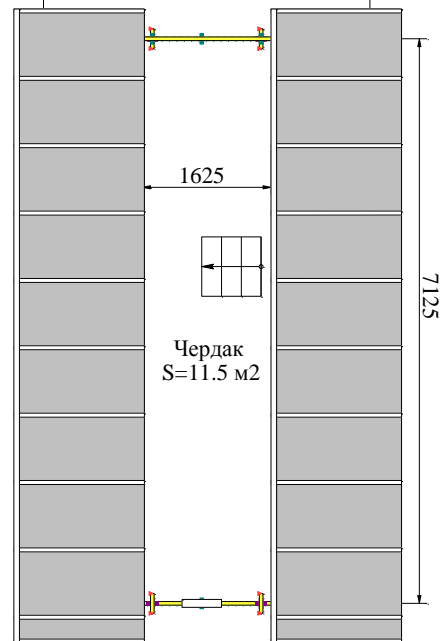

## С террасой

План 1-го этажа  
4125

План чердака  
4125

Общая площадь - 37.5 м<sup>2</sup>  
Жилая площадь - 32.3 м<sup>2</sup>

Высота потолка 1-го этажа - 2.19 м  
Высота потолка чердака от 1.2 м до 1.69 м

## С верандой

План 1-го этажа  
4125

План чердака  
4125

Общая площадь - 40.8 м<sup>2</sup>  
Жилая площадь - 40.8 м<sup>2</sup>