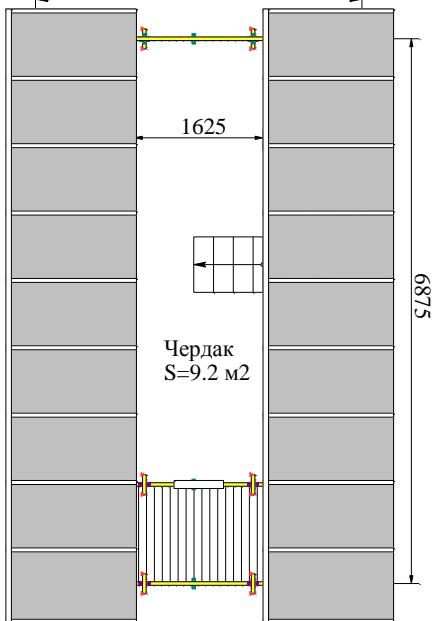

# "Бальзамин-29 с чердаком"

## С террасой

План 1-го этажа  
4125

План чердака  
4125

Общая площадь - 37.5 м<sup>2</sup>  
Жилая площадь - 32.3 м<sup>2</sup>

Высота потолка 1-го этажа - 2.19 м  
Высота потолка чердака от 1.2 м до 1.69 м

## С верандой

План 1-го этажа  
4125

План чердака  
4125

Общая площадь - 40.8 м<sup>2</sup>  
Жилая площадь - 40.8 м<sup>2</sup>