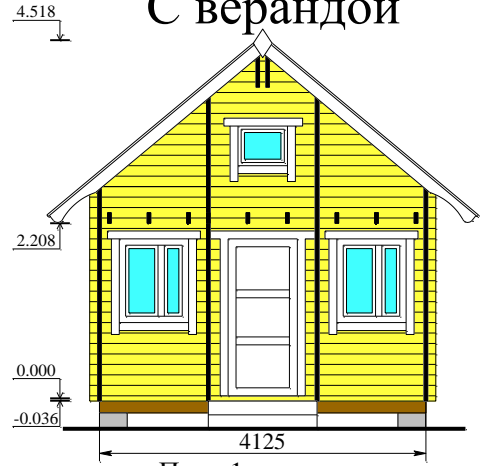

# "Бальзамин-29 с чердаком"

## С террасой

План 1-го этажа  
4125

План чердака  
4125

Общая площадь - 37.5 м<sup>2</sup>  
Жилая площадь - 32.3 м<sup>2</sup>

Высота потолка 1-го этажа - 2.19 м  
Высота потолка чердака от 1.2 м до 1.69 м

## С верандой

План 1-го этажа  
4125

План чердака  
4125

Общая площадь - 40.8 м<sup>2</sup>  
Жилая площадь - 40.8 м<sup>2</sup>