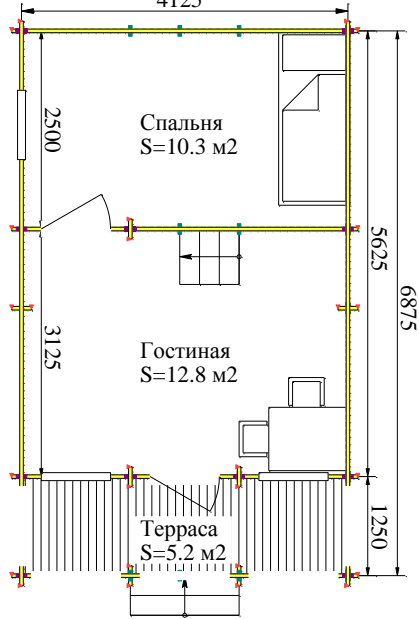

# "Бальзамин-29 с чердаком"

## С террасой

План 1-го этажа  
4125

План чердака  
4125

Общая площадь - 37.5 м<sup>2</sup>  
Жилая площадь - 32.3 м<sup>2</sup>

Высота потолка 1-го этажа - 2.19 м  
Высота потолка чердака от 1.2 м до 1.69 м

## С верандой

План 1-го этажа  
4125

План чердака  
4125

Общая площадь - 40.8 м<sup>2</sup>  
Жилая площадь - 40.8 м<sup>2</sup>