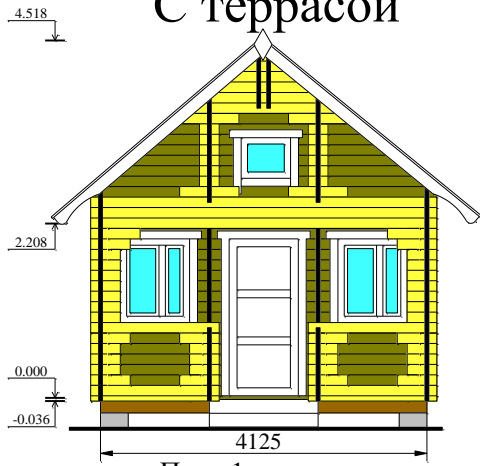

# "Бальзамин-29 с чердаком"

## С террасой

План 1-го этажа  
4125

План чердака  
4125

Общая площадь - 37.5 м<sup>2</sup>  
Жилая площадь - 32.3 м<sup>2</sup>

Высота потолка 1-го этажа - 2.19 м  
Высота потолка чердака от 1.2 м до 1.69 м

## С верандой

План 1-го этажа  
4125

План чердака  
4125

Общая площадь - 40.8 м<sup>2</sup>  
Жилая площадь - 40.8 м<sup>2</sup>