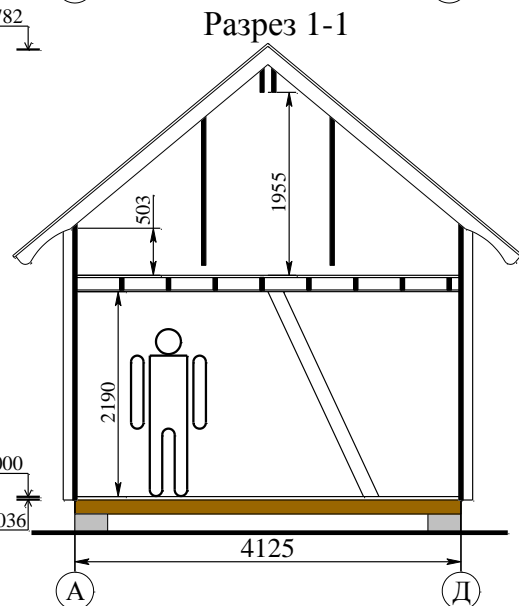

"Бальзамин-31 с чердаком и террасой"

Экспликация

№	Наименование/name	Площадь, total area м ²
1	Терраса	8.2
2	Комната	16.5
3	Чердачное помещение	6.42

Общая площадь 31.12 м²

Высота потолка на 1-этаже 2.19 м.
Высота потолка в чердачном помещении до 1.95м.