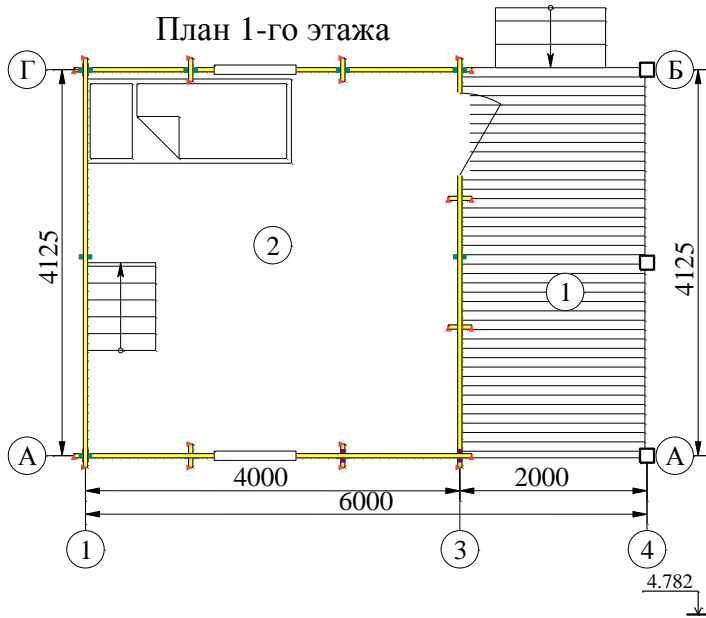

"Бальзамин-31 с чердаком и террасой"

Экспликация

№	Наименование/name	Площадь, total area м ²
1	Терраса	8.2
2	Комната	16.5
3	Чердачное помещение	6.42

Общая площадь 31.12 м²

Высота потолка на 1-этаже 2.19 м.
Высота потолка в чердачном помещении до 1.95м.