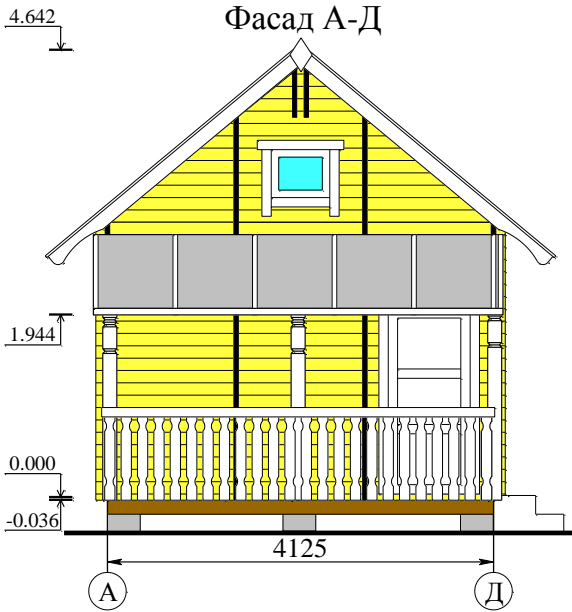

"Бальзамин-31 с чердаком и террасой"

Экспликация

№	Наименование/name	Площадь, total area м ²
1	Терраса	8.2
2	Комната	16.5
3	Чердачное помещение	6.42

Общая площадь 31.12 м²

Высота потолка на 1-этаже 2.19 м.
Высота потолка в чердачном помещении до 1.95м.