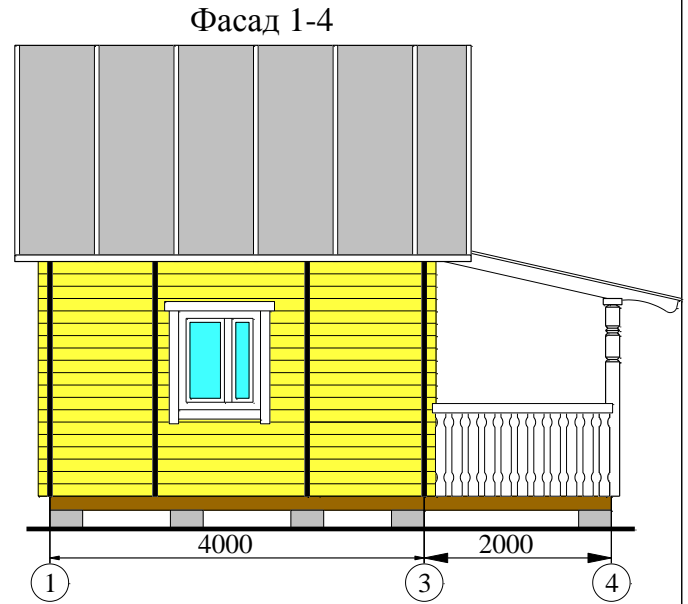

"Бальзамин-31 с чердаком и террасой"

Экспликация

№	Наименование/name	Площадь, total area м ²
1	Терраса	8.2
2	Комната	16.5
3	Чердачное помещение	6.42

Общая площадь 31.12 м²

Высота потолка на 1-этаже 2.19 м.
Высота потолка в чердачном помещении до 1.95м.