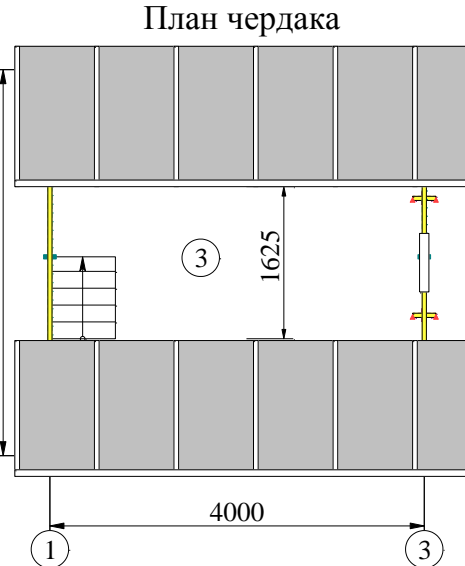

"Бальзамин-31 с чердаком и террасой"

Экспликация

№	Наименование/name	Площадь, total area м ²
1	Терраса	8.2
2	Комната	16.5
3	Чердачное помещение	6.42

Общая площадь 31.12 м²

Высота потолка на 1-этаже 2.19 м.
Высота потолка в чердачном помещении до 1.95м.