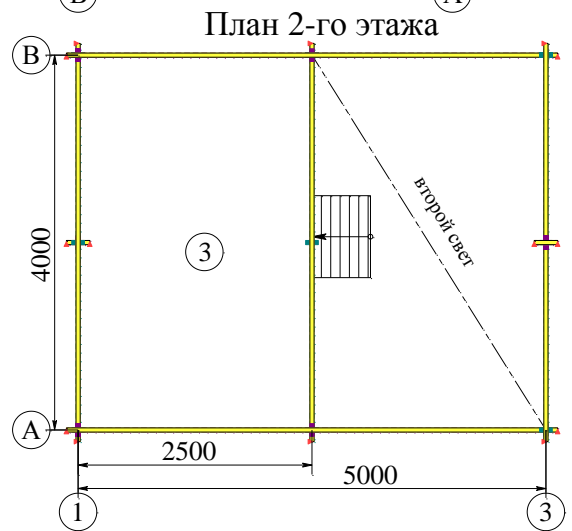

"Папоротник- 125"

| № | Наименование | Площадь, м2 |
|---|--------------|-------------|
| 1 | Спальня | 9.70 |
| 2 | Кухня | 9.70 |
| 3 | Палаты | 9.70 |

Высота 1-го этажа- 2.4м
 Высота 2-го этажа- 0.9м

Общая площадь - 29.10 м2