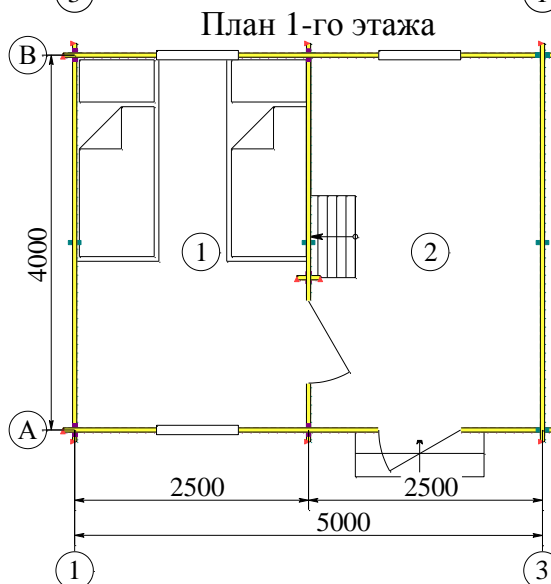

"Папоротник- 125"

| № | Наименование | Площадь, м2 |
|---|--------------|-------------|
| 1 | Спальня | 9.70 |
| 2 | Кухня | 9.70 |
| 3 | Палаты | 9.70 |

Высота 1-го этажа- 2.4м
 Высота 2-го этажа- 0.9м

Общая площадь - 29.10 м2