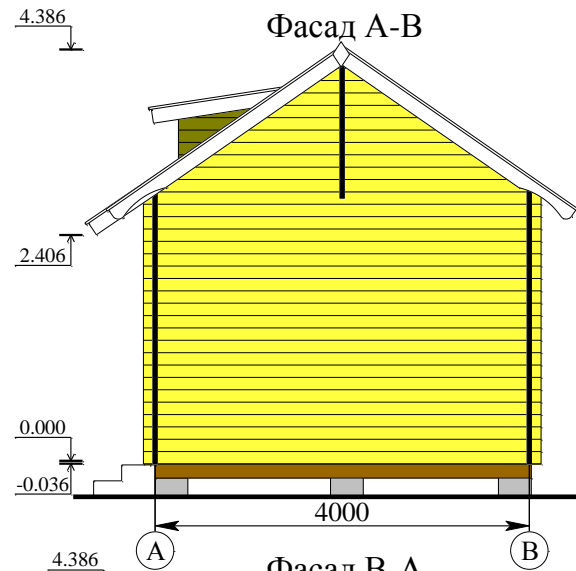

"Папоротник- 125"

| № | Наименование | Площадь, м2 |
|---|--------------|-------------|
| 1 | Спальня | 9.70 |
| 2 | Кухня | 9.70 |
| 3 | Палаты | 9.70 |

Высота 1-го этажа- 2.4м
 Высота 2-го этажа- 0.9м

Общая площадь - 29.10 м2