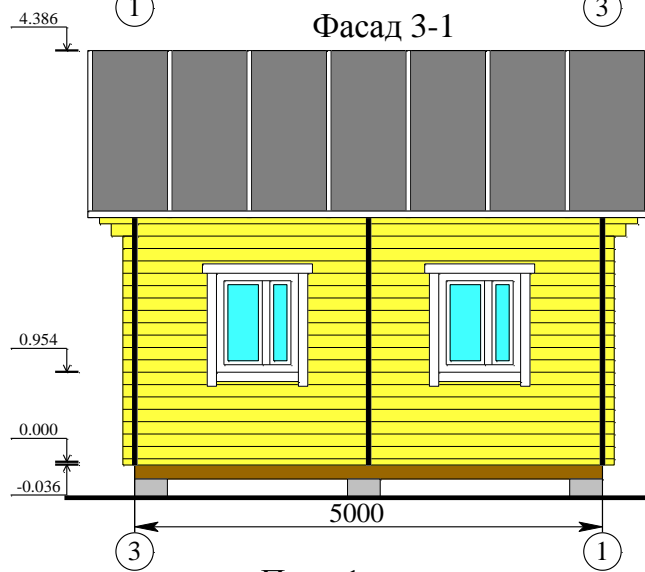

"Папоротник- 125"

| № | Наименование | Площадь, м2 |
|---|--------------|-------------|
| 1 | Спальня | 9.70 |
| 2 | Кухня | 9.70 |
| 3 | Палаты | 9.70 |

Высота 1-го этажа- 2.4м
 Высота 2-го этажа- 0.9м

Общая площадь - 29.10 м2