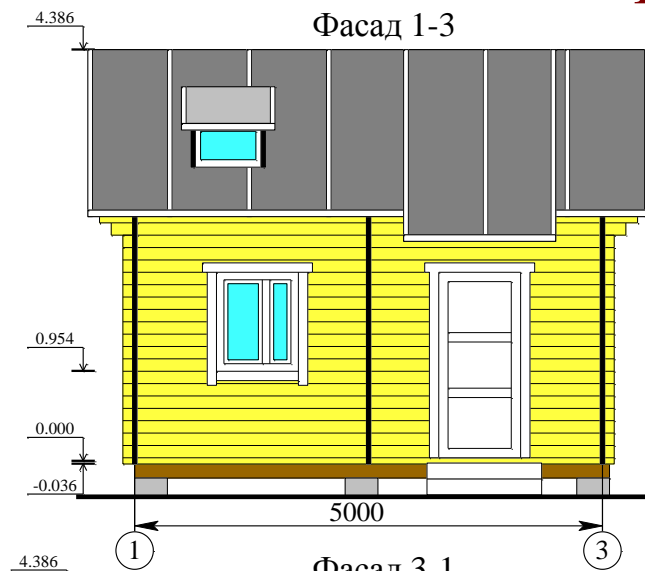

"Папоротник- 125"

| № | Наименование | Площадь, м2 |
|---|--------------|-------------|
| 1 | Спальня | 9.70 |
| 2 | Кухня | 9.70 |
| 3 | Палаты | 9.70 |

Высота 1-го этажа- 2.4м
 Высота 2-го этажа- 0.9м

Общая площадь - 29.10 м2