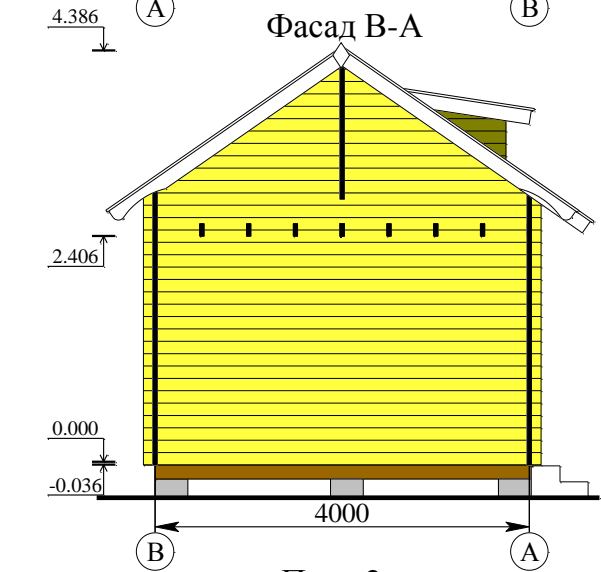

"Папоротник- 125"

| № | Наименование | Площадь, м2 |
|---|--------------|-------------|
| 1 | Спальня | 9.70 |
| 2 | Кухня | 9.70 |
| 3 | Палаты | 9.70 |

Высота 1-го этажа- 2.4м
 Высота 2-го этажа- 0.9м

Общая площадь - 29.10 м2