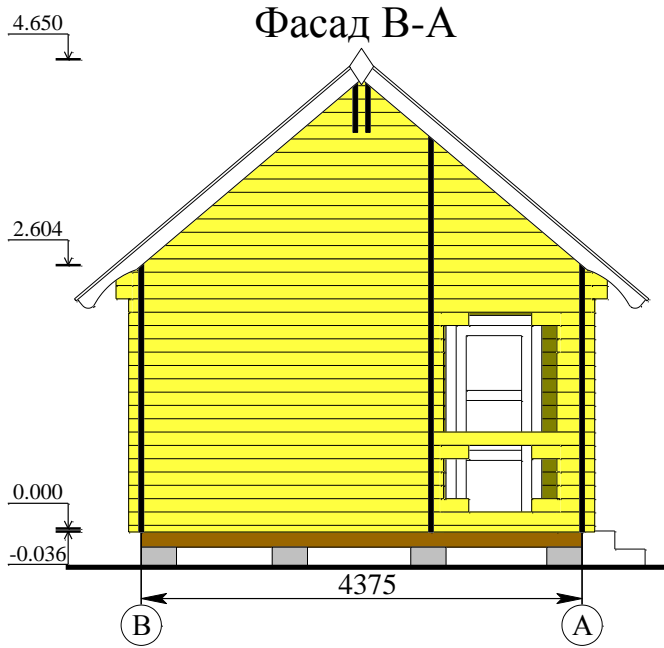

# "Ромашка с чердаком"

## Экспликация

№	Наименование	Площадь, м2
1	Терраса	4.68
2	Комната	8.71
3	Спальня	5.53
4	Кладовка	2.84
5	Чердачное помещение	9.69

Высота 1-го этажа 2.26 м  
Высота 2-го этажа до 1.74 м

Общая площадь 31.45 м2