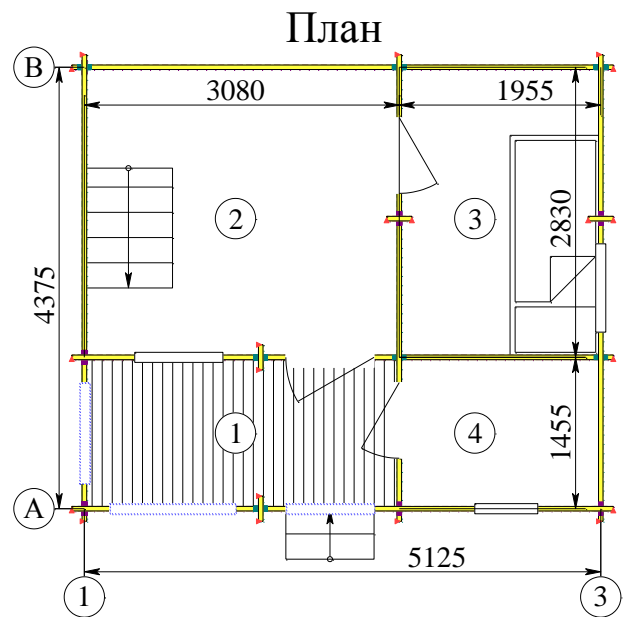

## Экспликация

№	Наименование	Площадь, м2
1	Терраса	4.68
2	Комната	8.71
3	Спальня	5.53
4	Кладовка	2.84
5	Чердачное помещение	9.69

Высота 1-го этажа 2.26 м  
Высота 2-го этажа до 1.74 м

Общая площадь 31.45 м2