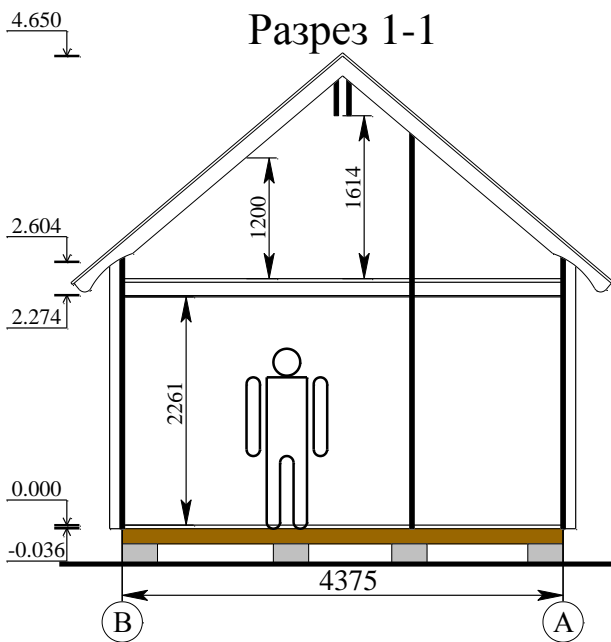

# "Ромашка с чердаком"

## Экспликация

№	Наименование	Площадь, м2
1	Терраса	4.68
2	Комната	8.71
3	Спальня	5.53
4	Кладовка	2.84
5	Чердачное помещение	9.69

Высота 1-го этажа 2.26 м  
Высота 2-го этажа до 1.74 м

Общая площадь 31.45 м2