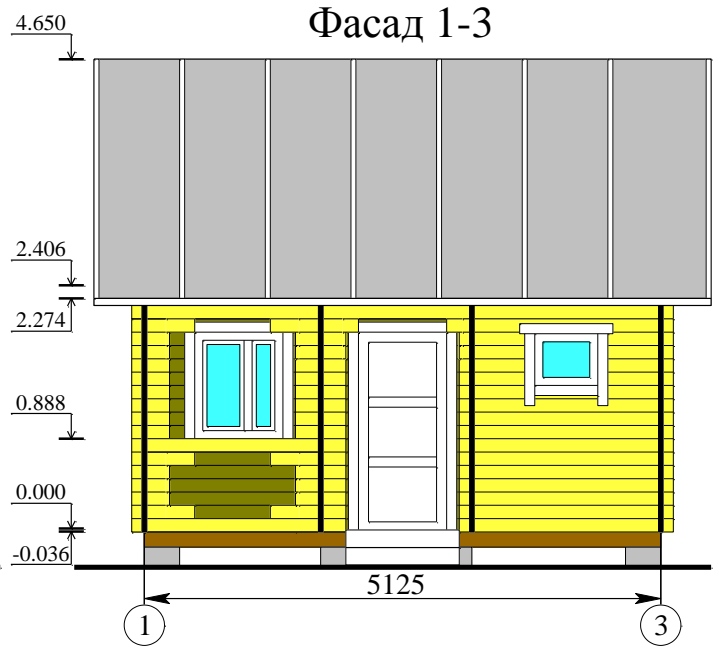

# "Ромашка с чердаком"

## Экспликация

№	Наименование	Площадь, м2
1	Терраса	4.68
2	Комната	8.71
3	Спальня	5.53
4	Кладовка	2.84
5	Чердачное помещение	9.69

Высота 1-го этажа 2.26 м  
Высота 2-го этажа до 1.74 м

Общая площадь 31.45 м2