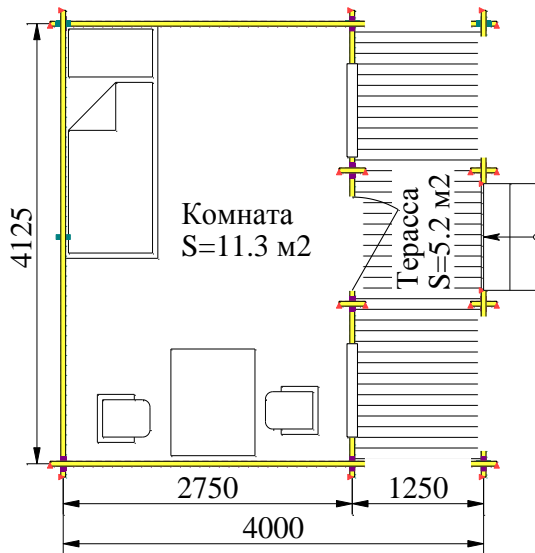

### План

Общая площадь - 16.5 м<sup>2</sup>  
Жилая площадь - 11.3 м<sup>2</sup>

### План

Общая площадь - 17.5 м<sup>2</sup>  
Жилая площадь - 17.5 м<sup>2</sup>

Высота этажа от 2.0 м до 2.85 м