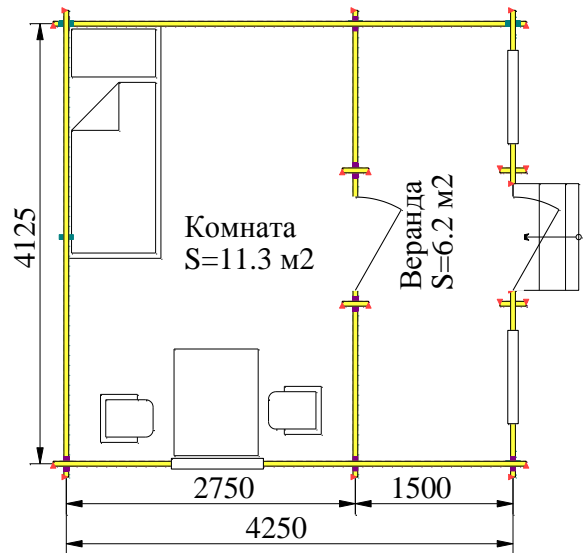

### План

Общая площадь - 16.5 м<sup>2</sup>  
Жилая площадь - 11.3 м<sup>2</sup>

### План

Общая площадь - 17.5 м<sup>2</sup>  
Жилая площадь - 17.5 м<sup>2</sup>

Высота этажа от 2.0 м до 2.85 м