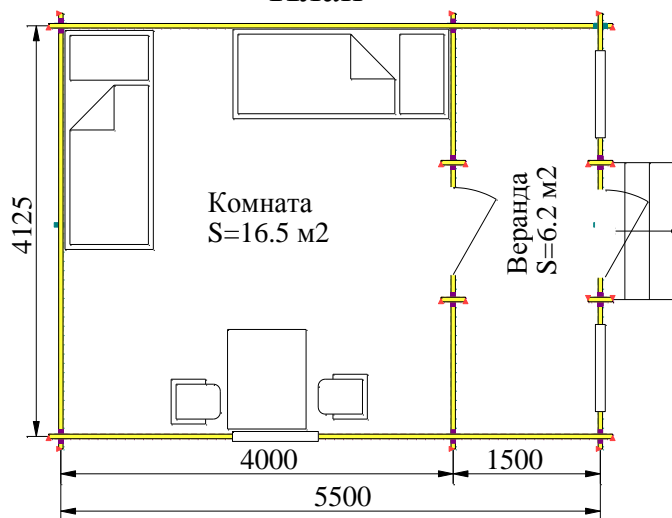

## План

Общая площадь - 21.7 м<sup>2</sup>  
Жилая площадь - 16.5 м<sup>2</sup>

## План

Общая площадь - 22.7 м<sup>2</sup>  
Жилая площадь - 22.7 м<sup>2</sup>

Высота этажа от 2.2м до 2.8 м