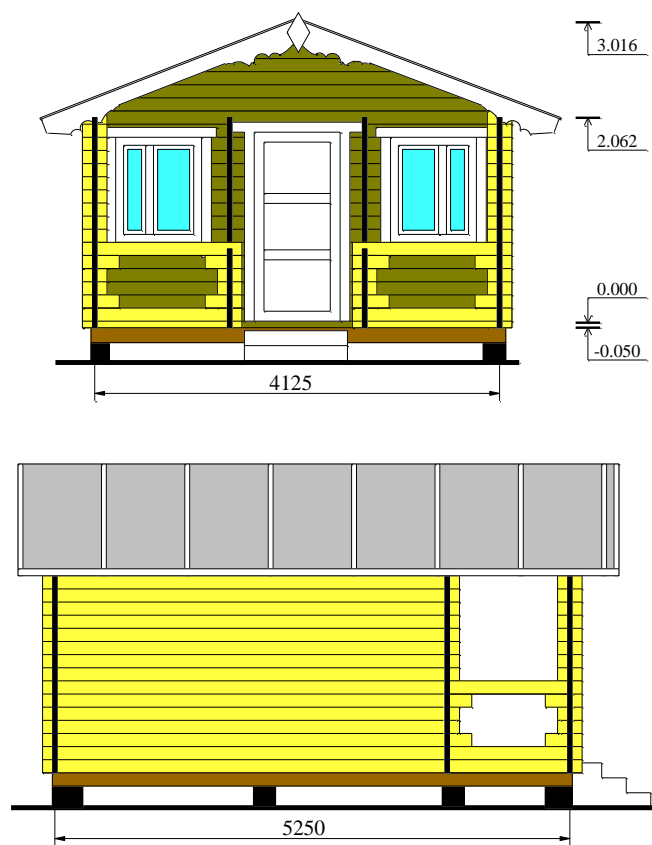

# "Бальзамин-22"

## С терассой

## План

Общая площадь - 22.7 м<sup>2</sup>  
Жилая площадь - 22.7 м<sup>2</sup>

Высота этажа от 2.2м до 2.8 м