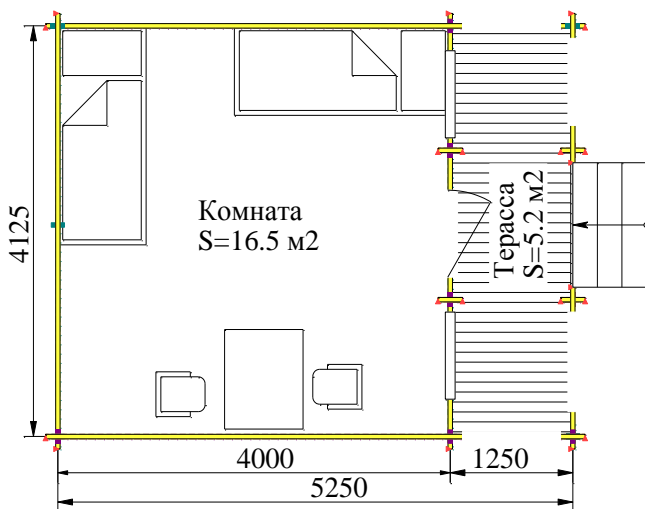

## План

Общая площадь - 21.7 м<sup>2</sup>  
Жилая площадь - 16.5 м<sup>2</sup>

## План

Общая площадь - 22.7 м<sup>2</sup>  
Жилая площадь - 22.7 м<sup>2</sup>

Высота этажа от 2.2м до 2.8 м