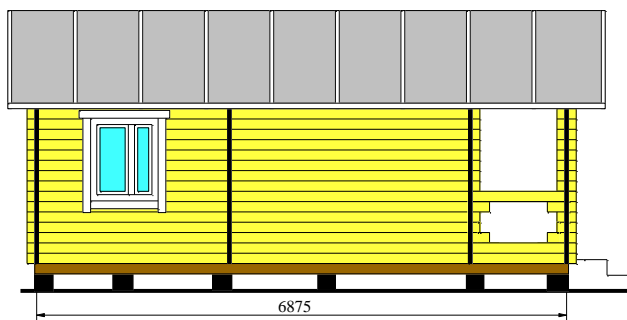

"Бальзамин-29"

С терассой

Общая площадь - 28.3 м²
Жилая площадь - 23.1 м²

С верандой

Общая площадь - 29.3 м²
Жилая площадь - 29.3 м²

Высота этажа от 2.2 м до 2.8 м