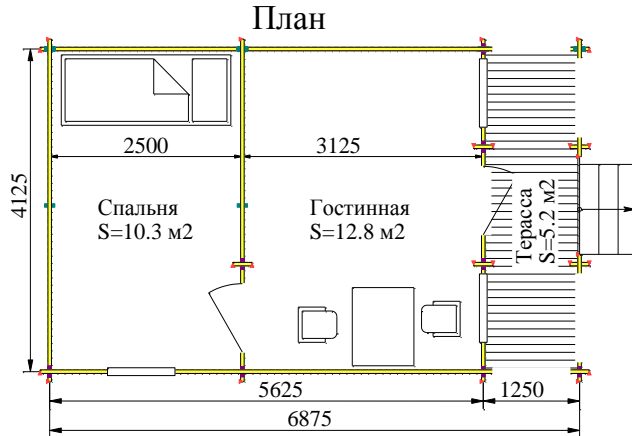

"Бальзамин-29"

С терассой

Общая площадь - 28.3 м²
Жилая площадь - 23.1 м²

С верандой

Общая площадь - 29.3 м²
Жилая площадь - 29.3 м²

Высота этажа от 2.2 м до 2.8 м