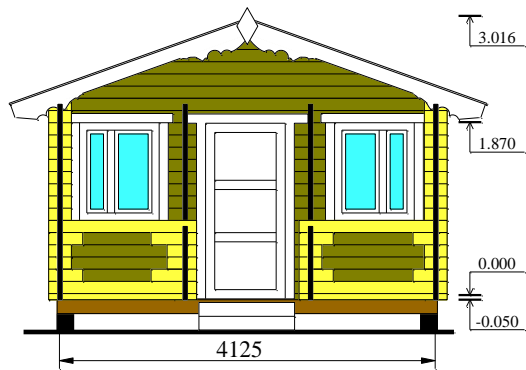

"Бальзамин-29"

С терассой

Общая площадь - 28.3 м²
Жилая площадь - 23.1 м²

С верандой

Общая площадь - 29.3 м²
Жилая площадь - 29.3 м²

Высота этажа от 2.2 м до 2.8 м