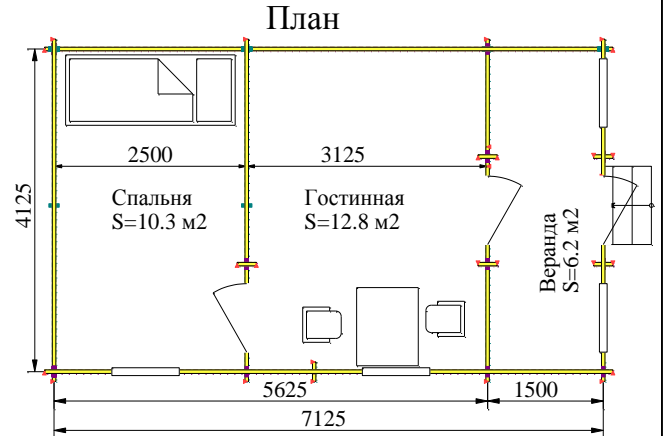

"Бальзамин-29"

С терассой

Общая площадь - 28.3 м²
Жилая площадь - 23.1 м²

С верандой

Общая площадь - 29.3 м²
Жилая площадь - 29.3 м²

Высота этажа от 2.2 м до 2.8 м