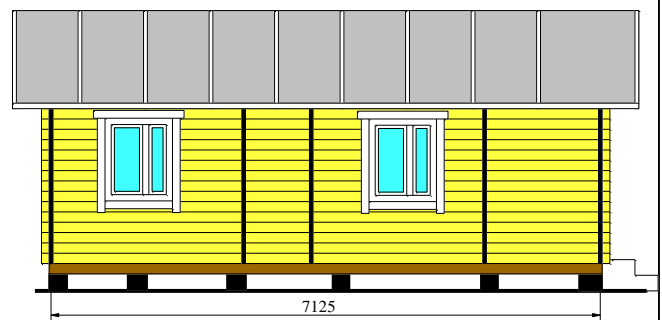

"Бальзамин-29"

С терассой

Общая площадь - 28.3 м²
Жилая площадь - 23.1 м²

С верандой

Общая площадь - 29.3 м²
Жилая площадь - 29.3 м²

Высота этажа от 2.2 м до 2.8 м