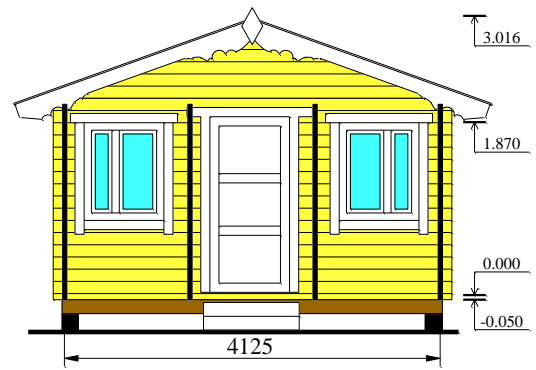

"Бальзамин-29"

С терассой

Общая площадь - 28.3 м²
Жилая площадь - 23.1 м²

С верандой

Общая площадь - 29.3 м²
Жилая площадь - 29.3 м²

Высота этажа от 2.2 м до 2.8 м