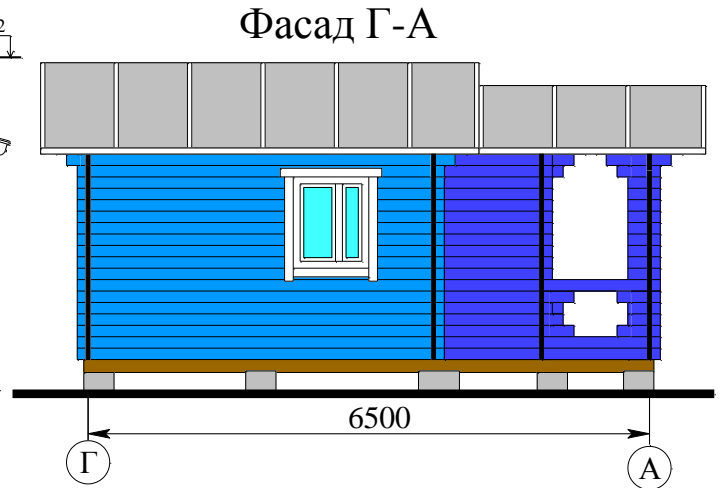

"Соня"

План Вариант 1

План Вариант 2

№	Наименование	Площадь, м2
1	Терраса	3.43
2	Тамбур	3.20
3	Гостиная	10.70
4	Спальня	10.70

№	Наименование	Площадь, м2
1	Терраса	3.43
2	Тамбур	1.60
3	Гостиная	10.70
4	Спальня	10.70
5	Сан. узел	1.60

Высота этажа 2.32 м

Жилая площадь-24.60 м2
Общая площадь-28.03 м2