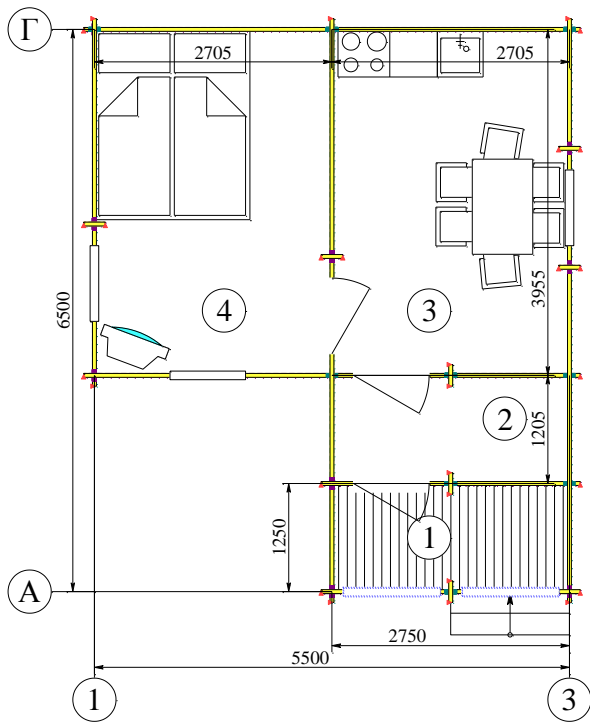

"Соня"

План Вариант 1

План Вариант 2

№	Наименование	Площадь, м2
1	Терраса	3.43
2	Тамбур	3.20
3	Гостиная	10.70
4	Спальня	10.70

№	Наименование	Площадь, м2
1	Терраса	3.43
2	Тамбур	1.60
3	Гостиная	10.70
4	Спальня	10.70
5	Сан. узел	1.60

Высота этажа 2.32 м

Жилая площадь-24.60 м2
Общая площадь-28.03 м2