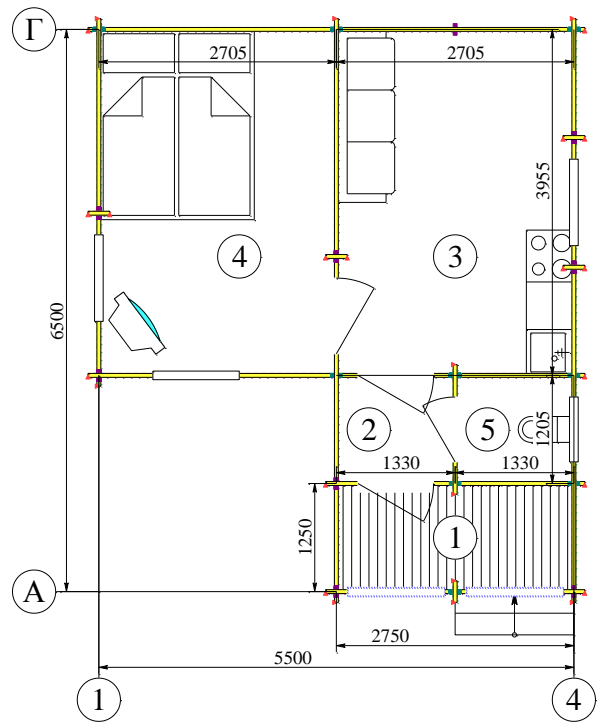

"Соня"

План Вариант 1

План Вариант 2

№	Наименование	Площадь, м2
1	Терраса	3.43
2	Тамбур	3.20
3	Гостиная	10.70
4	Спальня	10.70

№	Наименование	Площадь, м2
1	Терраса	3.43
2	Тамбур	1.60
3	Гостиная	10.70
4	Спальня	10.70
5	Сан. узел	1.60

Высота этажа 2.32 м

Жилая площадь-24.60 м2
Общая площадь-28.03 м2