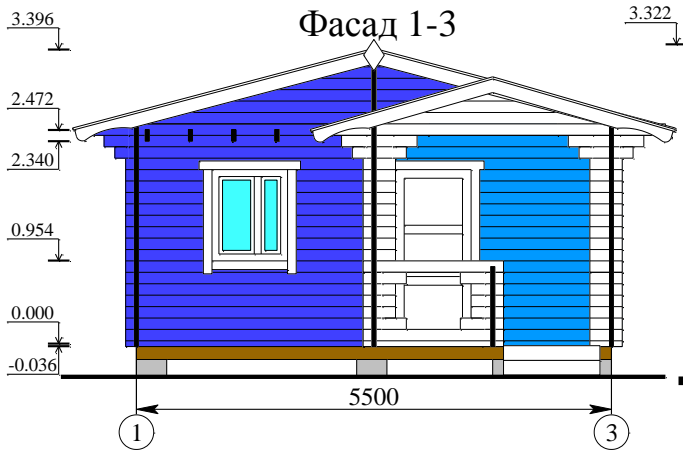

"Соня"

План Вариант 1

План Вариант 2

№	Наименование	Площадь, м2
1	Терраса	3.43
2	Тамбур	3.20
3	Гостиная	10.70
4	Спальня	10.70

№	Наименование	Площадь, м2
1	Терраса	3.43
2	Тамбур	1.60
3	Гостиная	10.70
4	Спальня	10.70
5	Сан. узел	1.60

Высота этажа 2.32 м

Жилая площадь-24.60 м2
Общая площадь-28.03 м2