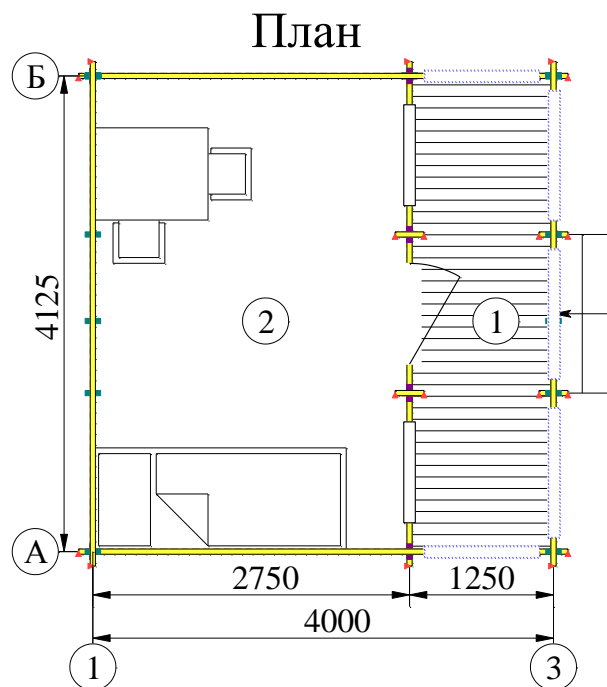

"Вишенка-16"

Экспликация

№	Наименование	Площадь, м ²
1	Терраса	5.2
2	Комната	11.3

Высота этажа от 2.2 м до 2.87 м

Общая площадь - 16.5 м²