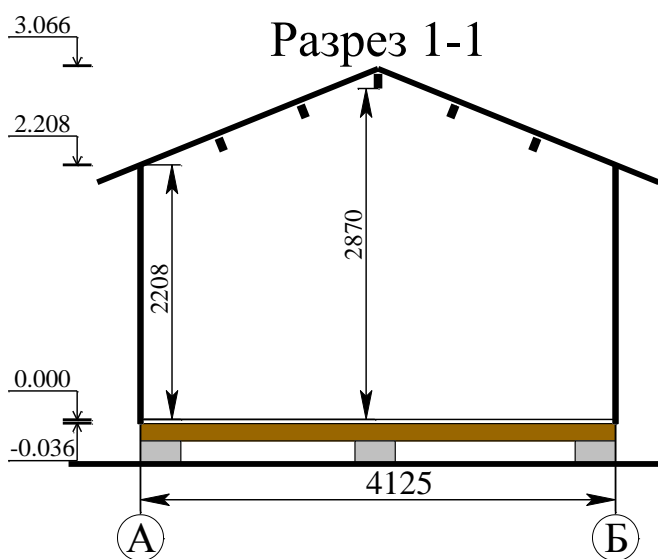

"Вишенка-16"

Экспликация

№	Наименование	Площадь, м ²
1	Терраса	5.2
2	Комната	11.3

Высота этажа от 2.2 м до 2.87 м

Общая площадь - 16.5 м²