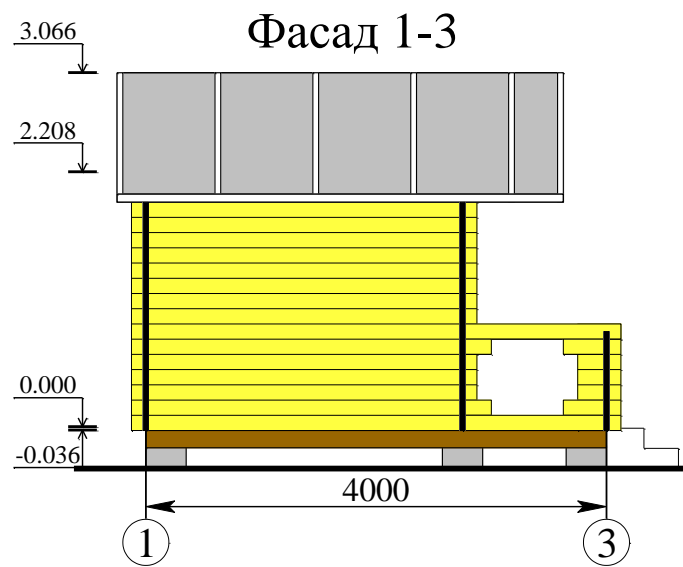

"Вишенка-16"

Экспликация

№	Наименование	Площадь, м ²
1	Терраса	5.2
2	Комната	11.3

Высота этажа от 2.2 м до 2.87 м

Общая площадь - 16.5 м²