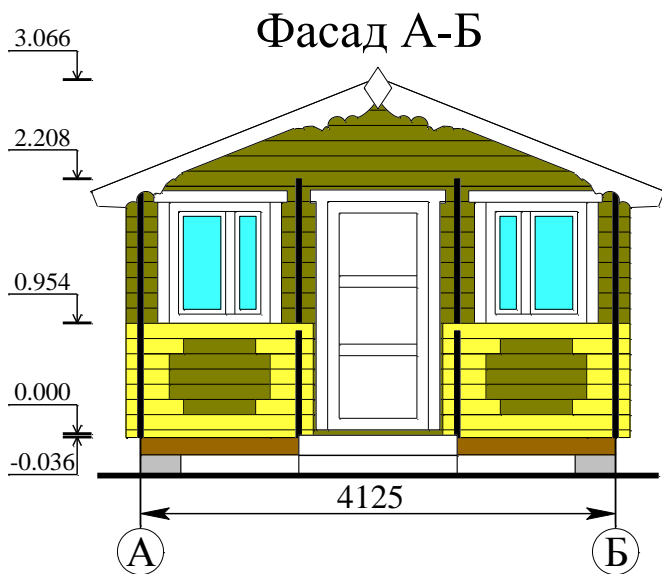

"Вишенка-16"

Экспликация

№	Наименование	Площадь, м ²
1	Терраса	5.2
2	Комната	11.3

Высота этажа от 2.2 м до 2.87 м

Общая площадь - 16.5 м²