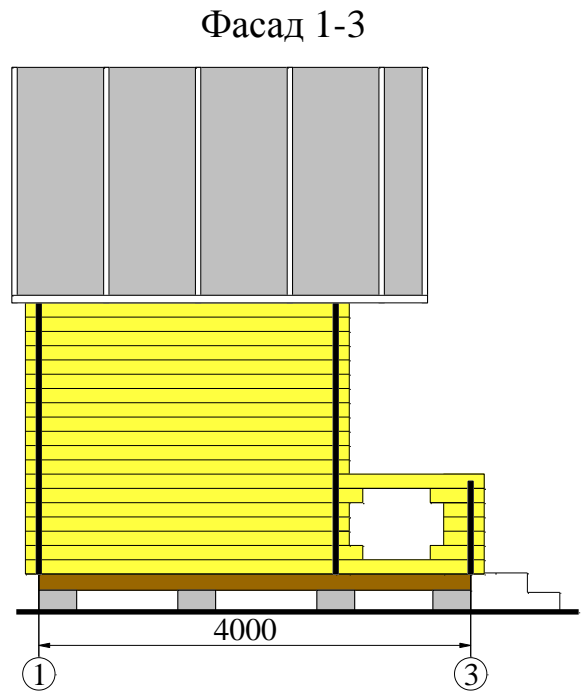

# "Бальзамин-162"

План 1 этажа

Экспликация

№	Наименование	Площадь, м2
1	Комната	11.3
2	Терраса	5.2
3	Мансарда	11.3

Высота потолка на 1этаже 2.19 м.

Общая площадь - 27.8 м2

Высота потолка в чердачном помещении от 0.5 до 2.1м.