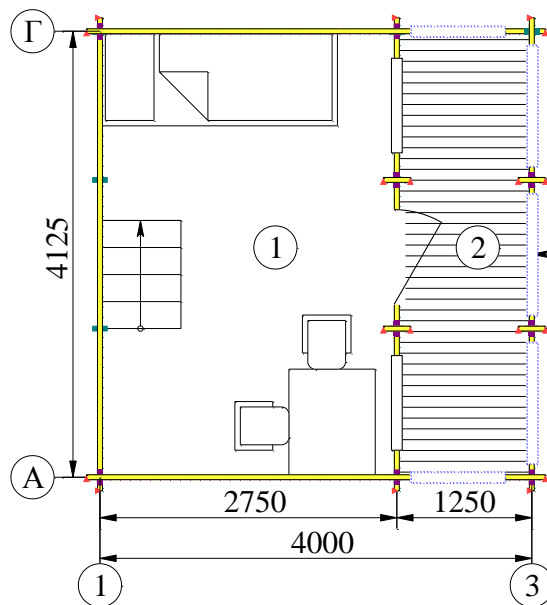

# "Бальзамин-162"

План 1 этажа

Экспликация

№	Наименование	Площадь, м2
1	Комната	11.3
2	Терраса	5.2
3	Мансарда	11.3

Высота потолка на 1этаже 2.19 м.

Общая площадь - 27.8 м2

Высота потолка в чердачном помещении от 0.5 до 2.1м.