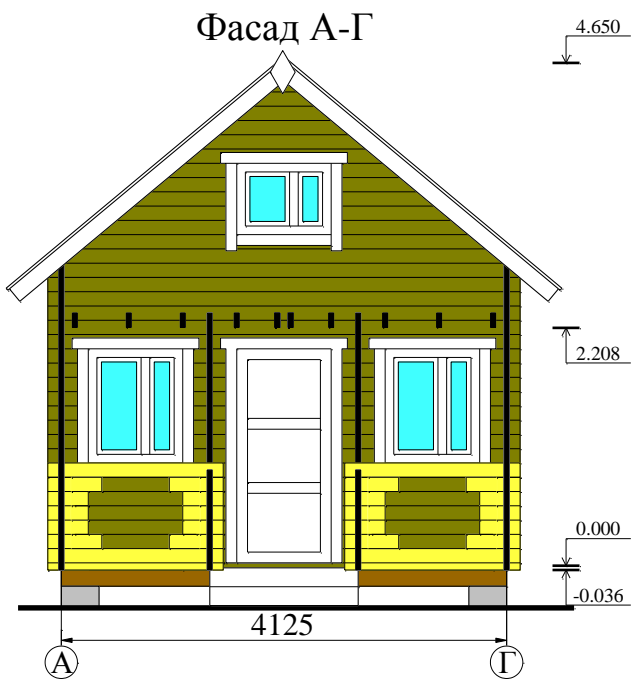

# "Бальзамин-162"

План 1 этажа

Экспликация

№	Наименование	Площадь, м2
1	Комната	11.3
2	Терраса	5.2
3	Мансарда	11.3

Высота потолка на 1этаже 2.19 м.

Общая площадь - 27.8 м2

Высота потолка в чердачном помещении от 0.5 до 2.1м.