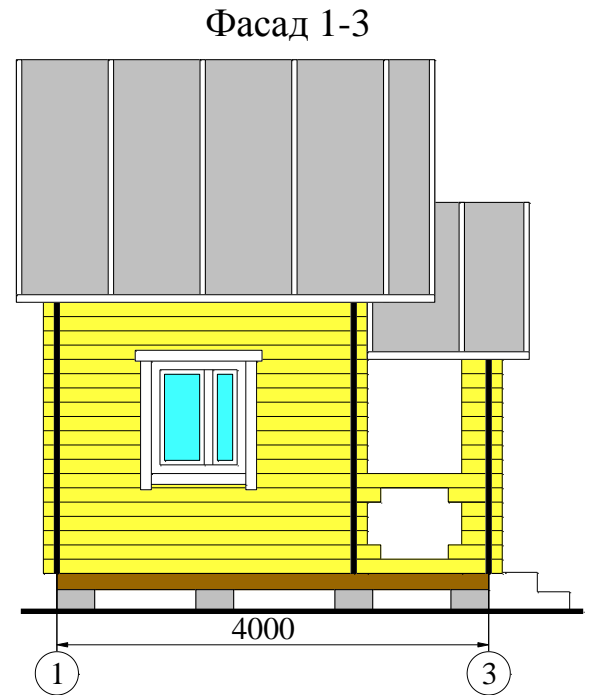

"Бальзамин-163 с террасой"

План 1 этажа

Экспликация

| № | Наименование | Площадь, м2 |
|---|--------------|-------------|
| 1 | Комната | 11.3 |
| 2 | Терраса | 5.2 |
| 3 | Мансарда | 11.3 |

Общая площадь - 27.8 м2

Высота потолка на 1 этаже 2.19 м.
Высота потолка в чердачном помещении от 0.5 до 2.1 м.