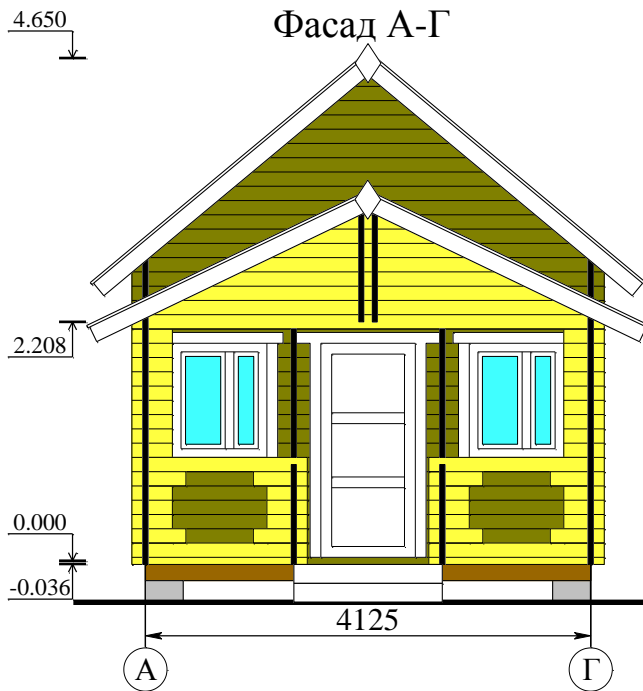

"Бальзамин-163 с террасой"

План 1 этажа

Экспликация

| № | Наименование | Площадь, м2 |
|---|--------------|-------------|
| 1 | Комната | 11.3 |
| 2 | Терраса | 5.2 |
| 3 | Мансарда | 11.3 |

Общая площадь - 27.8 м2

Высота потолка на 1 этаже 2.19 м.
Высота потолка в чердачном помещении от 0.5 до 2.1 м.