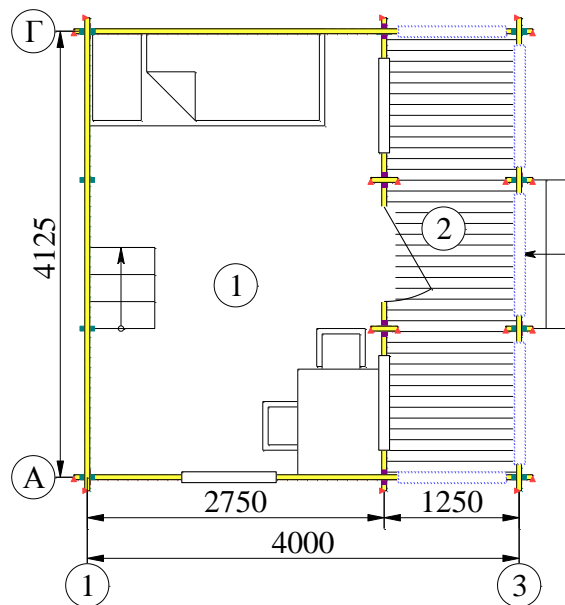

"Бальзамин-163 с террасой"

План 1 этажа

Экспликация

| № | Наименование | Площадь, м2 |
|---|--------------|-------------|
| 1 | Комната | 11.3 |
| 2 | Терраса | 5.2 |
| 3 | Мансарда | 11.3 |

Общая площадь - 27.8 м2

Высота потолка на 1 этаже 2.19 м.
Высота потолка в чердачном помещении от 0.5 до 2.1 м.