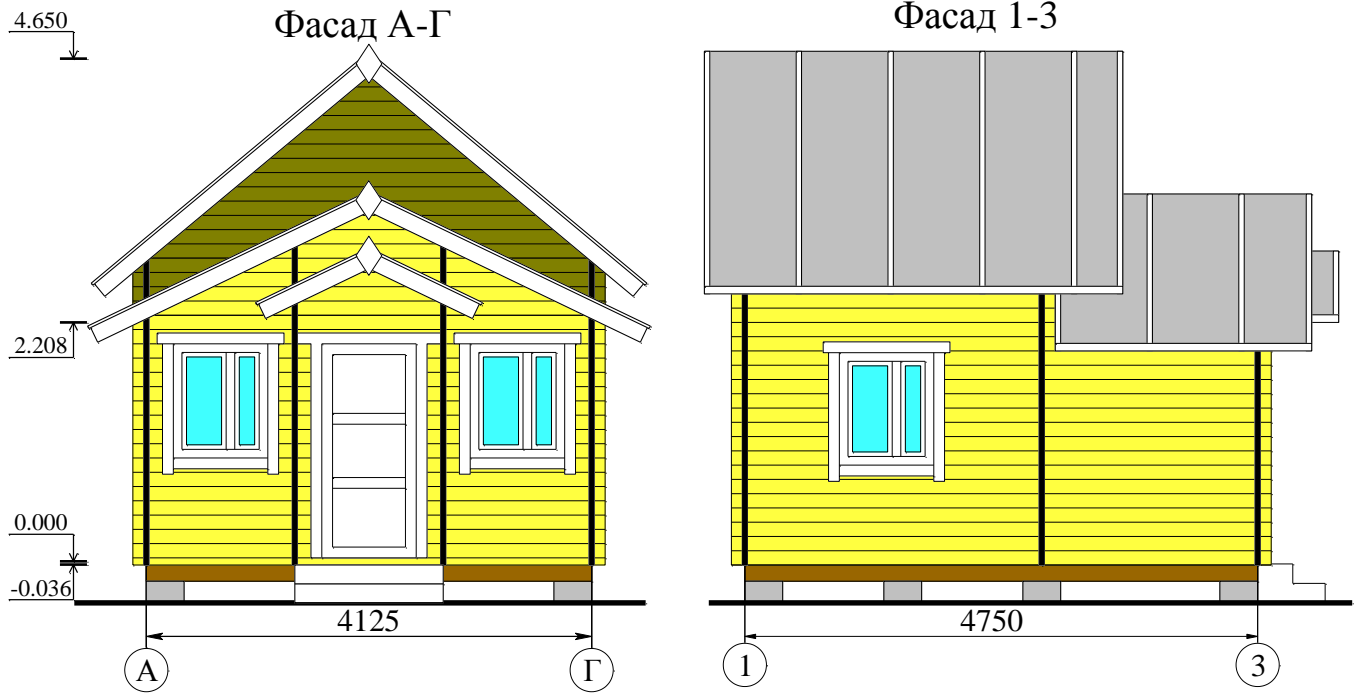

# "Бальзамин-163 с верандой"

## Экспликация

№	Наименование	Площадь, м2
1	Комната	11.30
2	Веранда	8.25
3	Мансарда	11.30

Общая площадь - 30.85 м2

Высота потолка на 1этаже 2.19 м.  
Высота потолка в чердачном помещении от 0.5 до 2.1м.