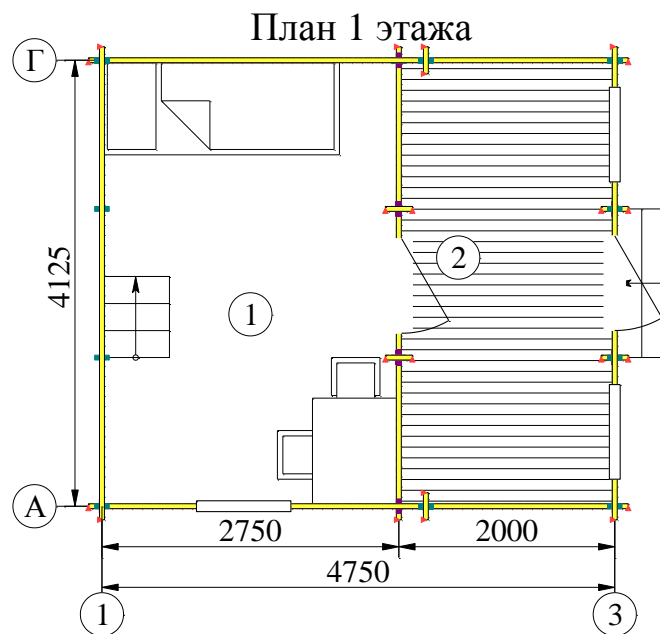

## Экспликация

№	Наименование	Площадь, м2
1	Комната	11.30
2	Веранда	8.25
3	Мансарда	11.30

Общая площадь - 30.85 м2

Высота потолка на 1этаже 2.19 м.  
Высота потолка в чердачном помещении от 0.5 до 2.1м.