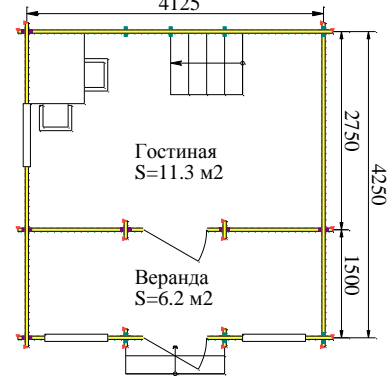

### План 1 этажа

### План мансарды

Общая площадь - 33.0 м<sup>2</sup>  
Жилая площадь - 22.6 м<sup>2</sup>

### План мансарды

Общая площадь - 35.0 м<sup>2</sup>  
Жилая площадь - 35.0 м<sup>2</sup>

Высота потолка 1 этажа - 2.19 м  
Высота потолка мансарды от 1.15 м до 2.22 м