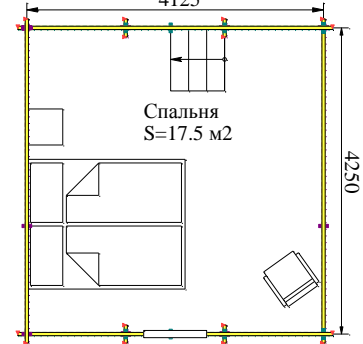

План мансарды