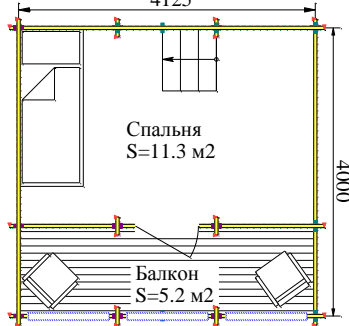

### План 1 этажа

### План мансарды

Общая площадь - 33.0 м<sup>2</sup>  
Жилая площадь - 27.8 м<sup>2</sup>

### План мансарды

Общая площадь - 33.0 м<sup>2</sup>  
Жилая площадь - 22.6 м<sup>2</sup>