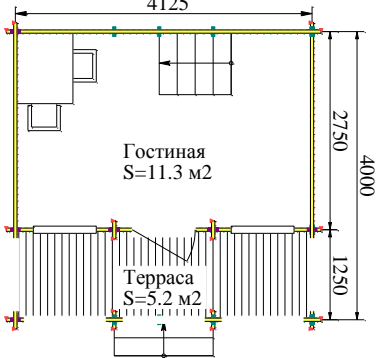

### План 1 этажа

### План мансарды

Общая площадь - 33.0 м<sup>2</sup>  
Жилая площадь - 27.8 м<sup>2</sup>

### План мансарды

Общая площадь - 33.0 м<sup>2</sup>  
Жилая площадь - 22.6 м<sup>2</sup>