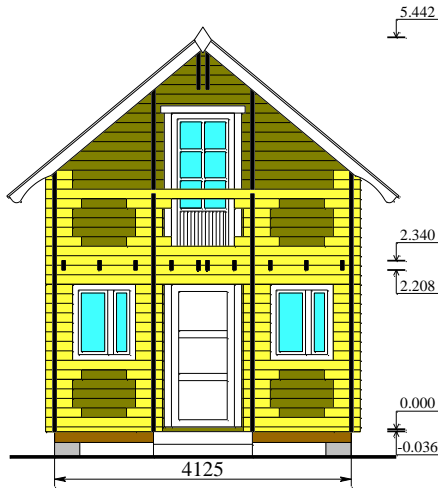

С балконом и террасой