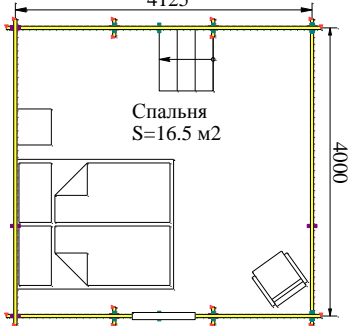

### План 1 этажа

### План мансарды

Общая площадь - 33.0 м<sup>2</sup>  
Жилая площадь - 27.8 м<sup>2</sup>

### План мансарды

Общая площадь - 33.0 м<sup>2</sup>  
Жилая площадь - 22.6 м<sup>2</sup>