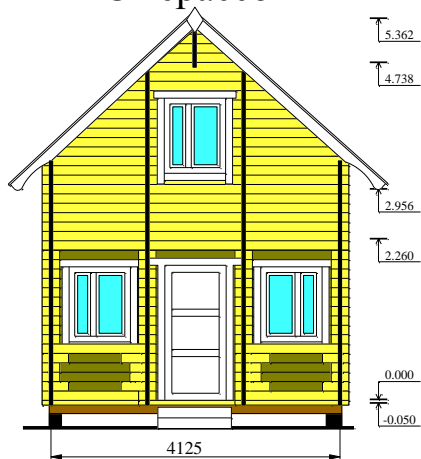

"Бальзамин-44"

С террасой

План 1-го этажа
4125

План мансарды

Общая площадь - 43.3 м²
Жилая площадь - 38.1 м²

С балконом и террасой

План 1-го этажа
4125

План мансарды

Общая площадь - 43.3 м²
Жилая площадь - 32.9 м²

С верандой

План 1-го этажа
4125

План мансарды

Общая площадь - 45,4 м²
Жилая площадь - 45,4 м²

Разрез

Высота потолка 1 этажа 2.261м.
Высота потолка мансарды
от 0.85 до 2.195м.