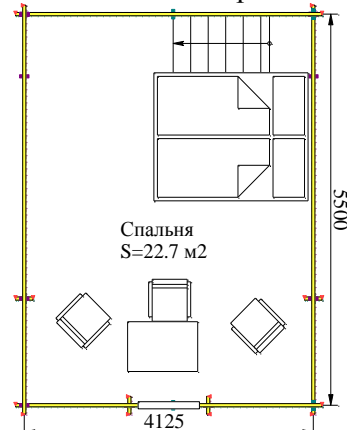

"Бальзамин-44"

С террасой

План 1-го этажа
4125

План мансарды

Общая площадь - 43.3 м²
Жилая площадь - 38.1 м²

С балконом и террасой

План 1-го этажа
4125

План мансарды

Общая площадь - 43.3 м²
Жилая площадь - 32.9 м²

С верандой

План 1-го этажа
4125

План мансарды

Общая площадь - 45,4 м²
Жилая площадь - 45,4 м²

Разрез

Высота потолка 1 этажа 2.261м.
Высота потолка мансарды
от 0.85 до 2.195м.