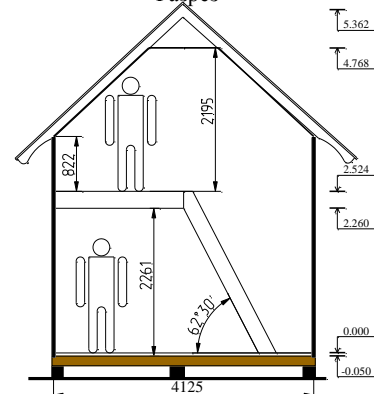

"Бальзамин-44"

С террасой

План 1-го этажа
4125

План мансарды

Общая площадь - 43.3 м²
Жилая площадь - 38.1 м²

С балконом и террасой

План 1-го этажа
4125

План мансарды

Общая площадь - 43.3 м²
Жилая площадь - 32.9 м²

С верандой

План 1-го этажа
4125

План мансарды

Общая площадь - 45,4 м²
Жилая площадь - 45,4 м²

Разрез

Высота потолка 1 этажа 2.261м.
Высота потолка мансарды
от 0.85 до 2.195м.