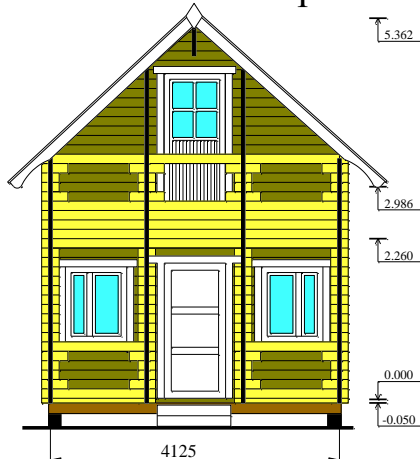

"Бальзамин-44"

С террасой

План 1-го этажа
4125

План мансарды

Общая площадь - 43.3 м²
Жилая площадь - 38.1 м²

С балконом и террасой

План 1-го этажа
4125

План мансарды

Общая площадь - 43.3 м²
Жилая площадь - 32.9 м²

С верандой

План 1-го этажа
4125

План мансарды

Общая площадь - 45,4 м²
Жилая площадь - 45,4 м²

Разрез

Высота потолка 1 этажа 2.261м.
Высота потолка мансарды
от 0.85 до 2.195м.