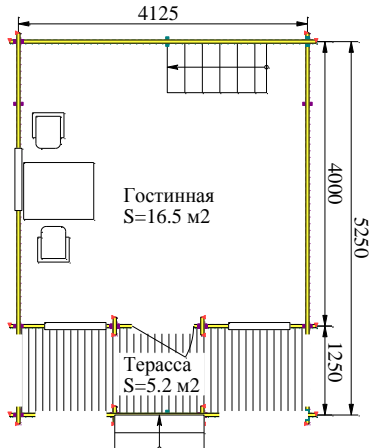

"Бальзамин-44"

С террасой

План 1-го этажа
4125

План мансарды

Общая площадь - 43.3 м²
Жилая площадь - 38.1 м²

С балконом и террасой

План 1-го этажа
4125

План мансарды

Общая площадь - 43.3 м²
Жилая площадь - 32.9 м²

С верандой

План 1-го этажа
4125

План мансарды

Общая площадь - 45,4 м²
Жилая площадь - 45,4 м²

Разрез

Высота потолка 1 этажа 2.261м.
Высота потолка мансарды
от 0.85 до 2.195м.