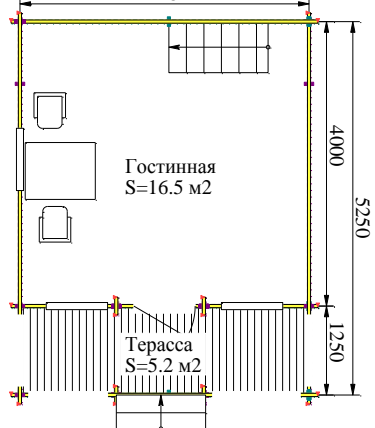

"Бальзамин-44"

С террасой

План 1-го этажа
4125

План мансарды

Общая площадь - 43.3 м²
Жилая площадь - 38.1 м²

С балконом и террасой

План 1-го этажа
4125

План мансарды

Общая площадь - 43.3 м²
Жилая площадь - 32.9 м²

С верандой

План 1-го этажа
4125

План мансарды

Общая площадь - 45,4 м²
Жилая площадь - 45,4 м²

Разрез

Высота потолка 1 этажа 2.261м.
Высота потолка мансарды
от 0.85 до 2.195м.