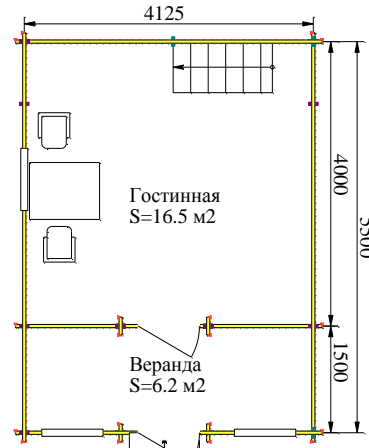

"Бальзамин-44"

С террасой

План 1-го этажа
4125

План мансарды

Общая площадь - 43.3 м²
Жилая площадь - 38.1 м²

С балконом и террасой

План 1-го этажа
4125

План мансарды

Общая площадь - 43.3 м²
Жилая площадь - 32.9 м²

С верандой

План 1-го этажа
4125

План мансарды

Общая площадь - 45,4 м²
Жилая площадь - 45,4 м²

Разрез

Высота потолка 1 этажа 2.261м.
Высота потолка мансарды
от 0.85 до 2.195м.