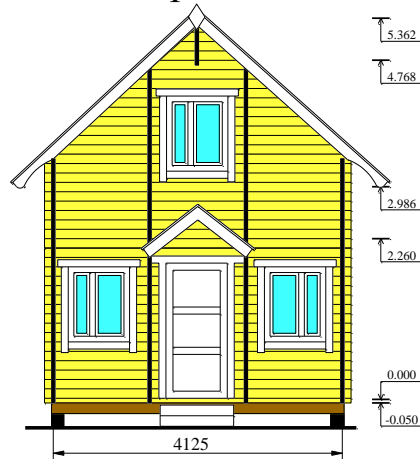

"Бальзамин-44"

С террасой

План 1-го этажа
4125

План мансарды

Общая площадь - 43.3 м²
Жилая площадь - 38.1 м²

С балконом и террасой

План 1-го этажа
4125

План мансарды

Общая площадь - 43.3 м²
Жилая площадь - 32.9 м²

С верандой

План 1-го этажа
4125

План мансарды

Общая площадь - 45,4 м²
Жилая площадь - 45,4 м²

Разрез

Высота потолка 1 этажа 2.261м.
Высота потолка мансарды
от 0.85 до 2.195м.