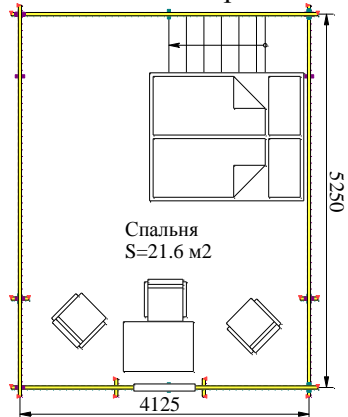

"Бальзамин-44"

С террасой

План 1-го этажа
4125

План мансарды

Общая площадь - 43.3 м²
Жилая площадь - 38.1 м²

С балконом и террасой

План 1-го этажа
4125

План мансарды

Общая площадь - 43.3 м²
Жилая площадь - 32.9 м²

С верандой

План 1-го этажа
4125

План мансарды

Общая площадь - 45,4 м²
Жилая площадь - 45,4 м²

Разрез

Высота потолка 1 этажа 2.261м.
Высота потолка мансарды
от 0.85 до 2.195м.