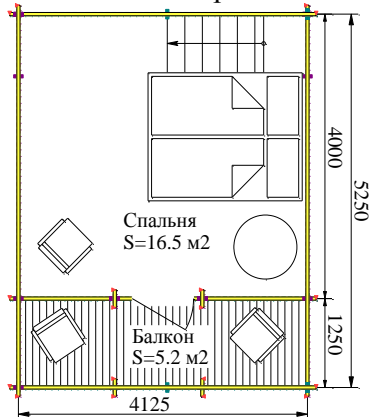

"Бальзамин-44"

С террасой

План 1-го этажа
4125

План мансарды

Общая площадь - 43.3 м²
Жилая площадь - 38.1 м²

С балконом и террасой

План 1-го этажа
4125

План мансарды

Общая площадь - 43.3 м²
Жилая площадь - 32.9 м²

С верандой

План 1-го этажа
4125

План мансарды

Общая площадь - 45,4 м²
Жилая площадь - 45,4 м²

Разрез

Высота потолка 1 этажа 2.261м.
Высота потолка мансарды
от 0.85 до 2.195м.