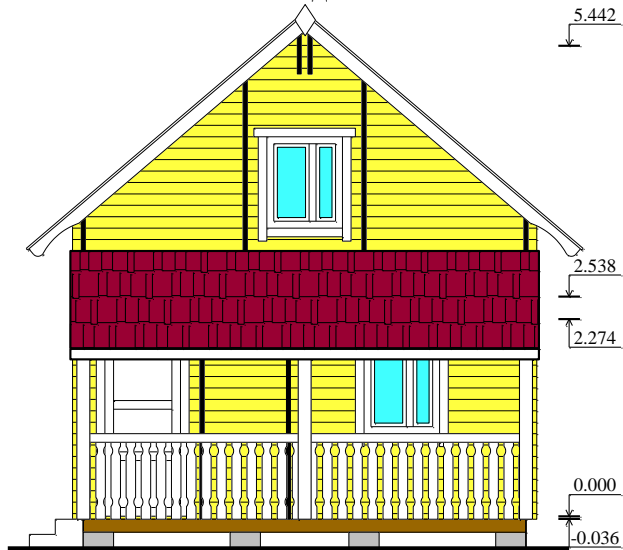

# "Бальзамин-50"

Фасад 3-1

Фасад А-Д

План 1-го этажа

Разрез 1-1

План 2-го этажа

№	Наименование	Площадь, м2
1	Терраса	10.25
2	Кухня	9.21
3	Спальня	10.70

№	Наименование	Площадь, м2
1	Спальня	20.09

Общая площадь 50.25 м2

Высота потолка 1 этажа 2.26 м.  
Высота потолка мансарды от 0.82м до 2.21м