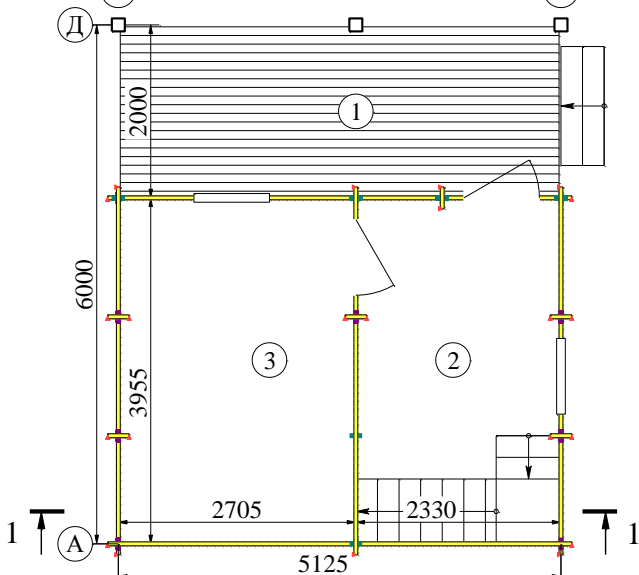

# "Бальзамин-50"

Фасад 3-1

Фасад А-Д

План 1-го этажа

Разрез 1-1

План 2-го этажа

№	Наименование	Площадь, м2
1	Терраса	10.25
2	Кухня	9.21
3	Спальня	10.70

№	Наименование	Площадь, м2
1	Спальня	20.09

Общая площадь 50.25 м2

Высота потолка 1 этажа 2.26 м.  
Высота потолка мансарды от 0.82м до 2.21м