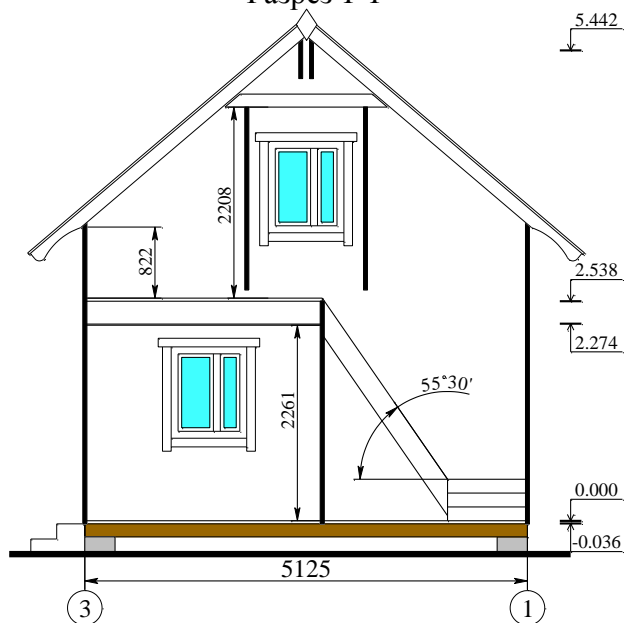

# "Бальзамин-50"

Фасад 3-1

Фасад А-Д

План 1-го этажа

Разрез 1-1

План 2-го этажа

№	Наименование	Площадь, м2
1	Терраса	10.25
2	Кухня	9.21
3	Спальня	10.70

№	Наименование	Площадь, м2
1	Спальня	20.09

Общая площадь 50.25 м2

Высота потолка 1 этажа 2.26 м.  
Высота потолка мансарды от 0.82м до 2.21м