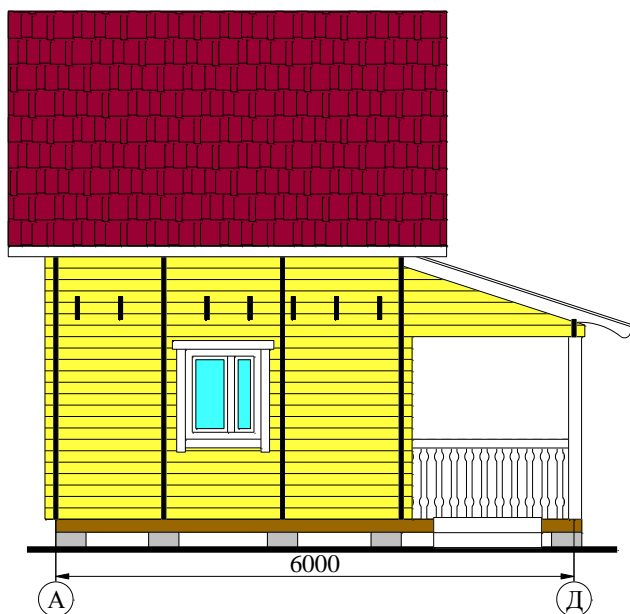

# "Бальзамин-50"

Фасад 3-1

Фасад А-Д

План 1-го этажа

Разрез 1-1

План 2-го этажа

№	Наименование	Площадь, м2
1	Терраса	10.25
2	Кухня	9.21
3	Спальня	10.70

№	Наименование	Площадь, м2
1	Спальня	20.09

Общая площадь 50.25 м2

Высота потолка 1 этажа 2.26 м.  
Высота потолка мансарды от 0.82м до 2.21м