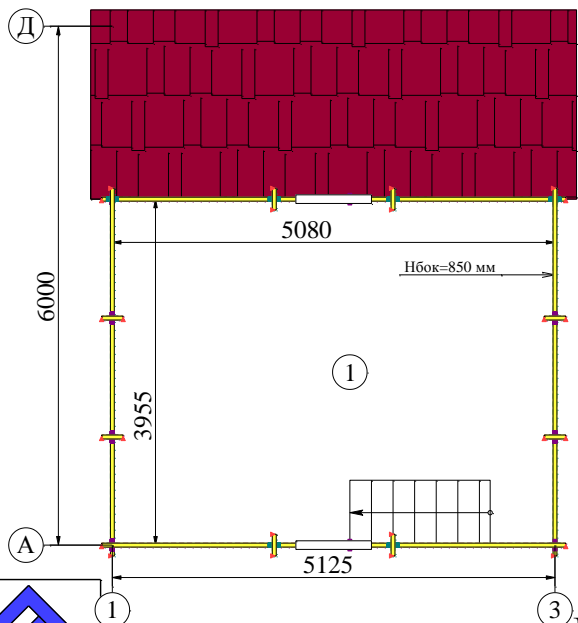

# "Бальзамин-50"

Фасад 3-1

Фасад А-Д

План 1-го этажа

Разрез 1-1

План 2-го этажа

№	Наименование	Площадь, м2
1	Терраса	10.25
2	Кухня	9.21
3	Спальня	10.70

№	Наименование	Площадь, м2
1	Спальня	20.09

Общая площадь 50.25 м2

Высота потолка 1 этажа 2.26 м.  
Высота потолка мансарды от 0.82м до 2.21м