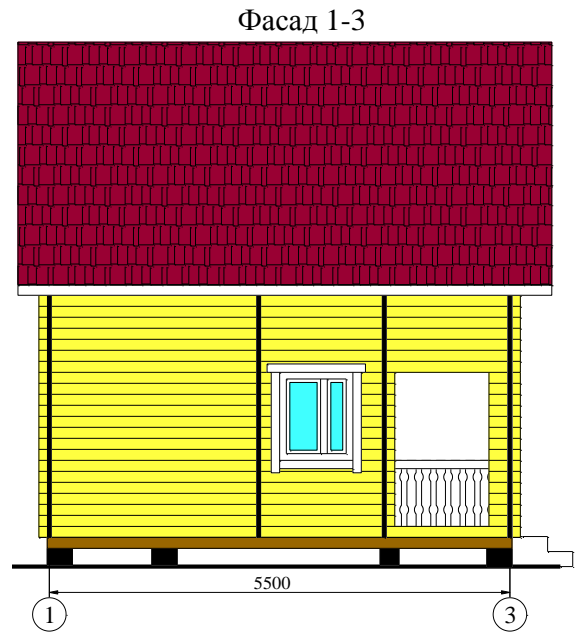

"Бальзамин-55 с балконом"

Экспликация

№	Наименование	Площадь, м2
1	Комната	12
2	Спальня	8
3	Терасса	7.5

№	Наименование	Площадь, м2
1	Спальня	20
2	Балкон	7.5

Общая площадь 55 м2

Высота потолка 1 этажа 2.261 м.
Высота потолка мансарды от 0,822 м до 2.195 м.