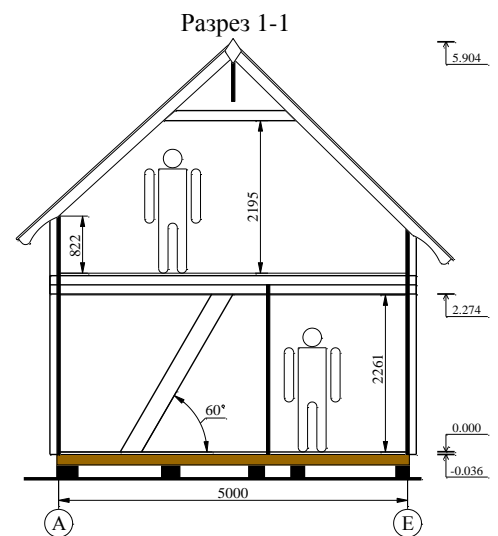

"Бальзамин-55 с балконом"

Экспликация

№	Наименование	Площадь, м2
1	Комната	12
2	Спальня	8
3	Терасса	7.5

№	Наименование	Площадь, м2
1	Спальня	20
2	Балкон	7.5

Общая площадь 55 м2

Высота потолка 1 этажа 2.261 м.
Высота потолка мансарды от 0,822 м до 2.195 м.