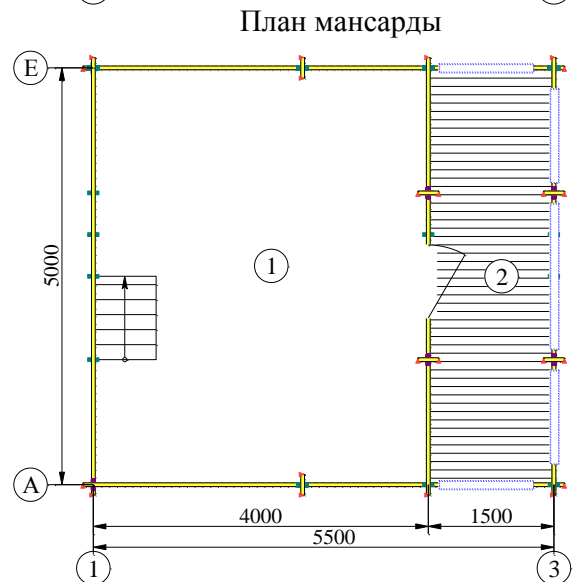

"Бальзамин-55 с балконом"

Экспликация

№	Наименование	Площадь, м2
1	Комната	12
2	Спальня	8
3	Терасса	7.5

№	Наименование	Площадь, м2
1	Спальня	20
2	Балкон	7.5

Общая площадь 55 м2

Высота потолка 1 этажа 2.261 м.
Высота потолка мансарды от 0,822 м до 2.195 м.