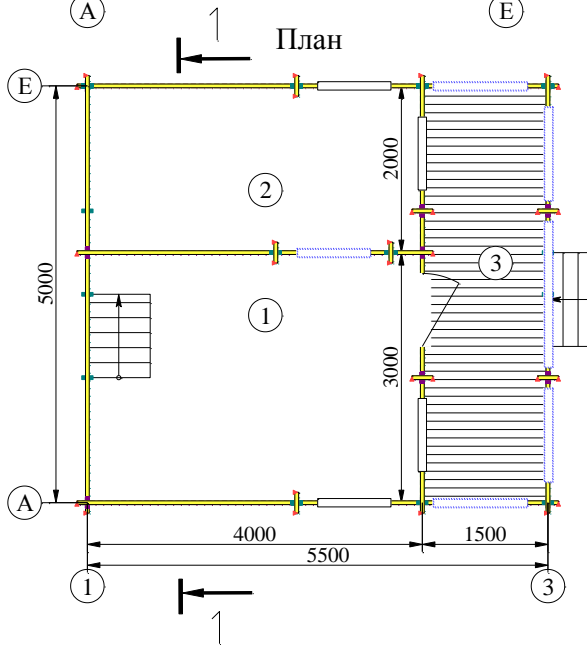

"Бальзамин-55 с балконом"

Экспликация

№	Наименование	Площадь, м2
1	Комната	12
2	Спальня	8
3	Терасса	7.5

№	Наименование	Площадь, м2
1	Спальня	20
2	Балкон	7.5

Общая площадь 55 м2

Высота потолка 1 этажа 2.261 м.
Высота потолка мансарды от 0,822 м до 2.195 м.