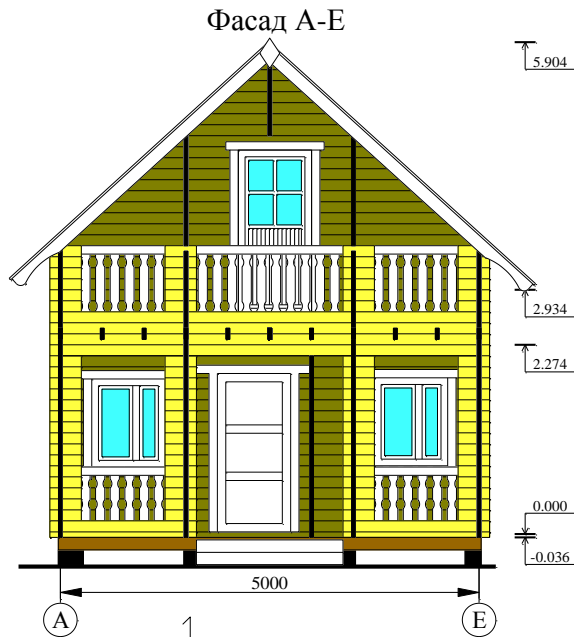

"Бальзамин-55 с балконом"

Экспликация

№	Наименование	Площадь, м2
1	Комната	12
2	Спальня	8
3	Терасса	7.5

№	Наименование	Площадь, м2
1	Спальня	20
2	Балкон	7.5

Общая площадь 55 м2

Высота потолка 1 этажа 2.261 м.
Высота потолка мансарды от 0,822 м до 2.195 м.