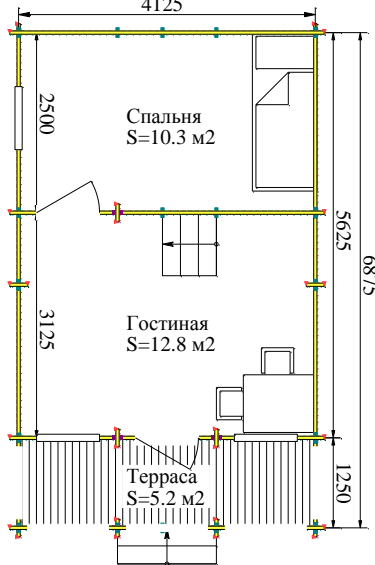

"Бальзамин-57"

С террасой

План 1-го этажа
4125

План мансарды
4125

Общая площадь - 56.6 м²
Жилая площадь - 51.4 м²

С балконом и террасой

План 1-го этажа
4125

План мансарды
4125

Общая площадь - 56.6 м²
Жилая площадь - 46.2 м²

С верандой

План 1-го этажа
4125

План мансарды
4125

Общая площадь - 58.6 м²
Жилая площадь - 58.6 м²

Высота потолка 1 этажа - 2.19 м
Высота потолка мансарды от 1.15 м до 2.2 м