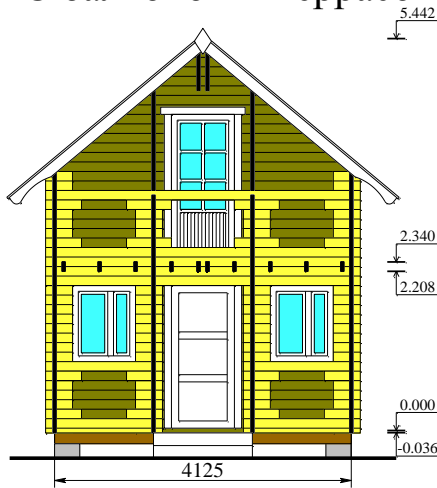

"Бальзамин-57"

С террасой

План 1-го этажа
4125

План мансарды
4125

Общая площадь - 56.6 м²
Жилая площадь - 51.4 м²

С балконом и террасой

План 1-го этажа
4125

План мансарды
4125

Общая площадь - 56.6 м²
Жилая площадь - 46.2 м²

С верандой

План 1-го этажа
4125

План мансарды
4125

Общая площадь - 58.6 м²
Жилая площадь - 58.6 м²

Высота потолка 1 этажа - 2.19 м
Высота потолка мансарды от 1.15 м до 2.2 м