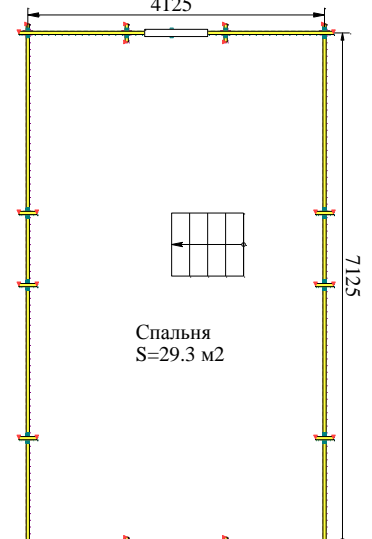

"Бальзамин-57"

С террасой

План 1-го этажа
4125

План мансарды
4125

Общая площадь - 56.6 м²
Жилая площадь - 51.4 м²

С балконом и террасой

План 1-го этажа
4125

План мансарды
4125

Общая площадь - 56.6 м²
Жилая площадь - 46.2 м²

С верандой

План 1-го этажа
4125

План мансарды
4125

Общая площадь - 58.6 м²
Жилая площадь - 58.6 м²

Высота потолка 1 этажа - 2.19 м
Высота потолка мансарды от 1.15 м до 2.2 м