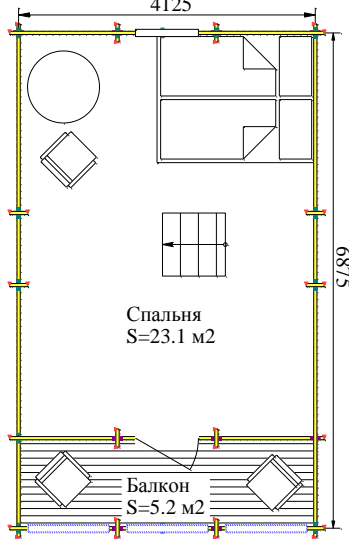

"Бальзамин-57"

С террасой

План 1-го этажа
4125

План мансарды
4125

Общая площадь - 56.6 м²
Жилая площадь - 51.4 м²

С балконом и террасой

План 1-го этажа
4125

План мансарды
4125

Общая площадь - 56.6 м²
Жилая площадь - 46.2 м²

С верандой

План 1-го этажа
4125

План мансарды
4125

Общая площадь - 58.6 м²
Жилая площадь - 58.6 м²

Высота потолка 1 этажа - 2.19 м
Высота потолка мансарды от 1.15 м до 2.2 м