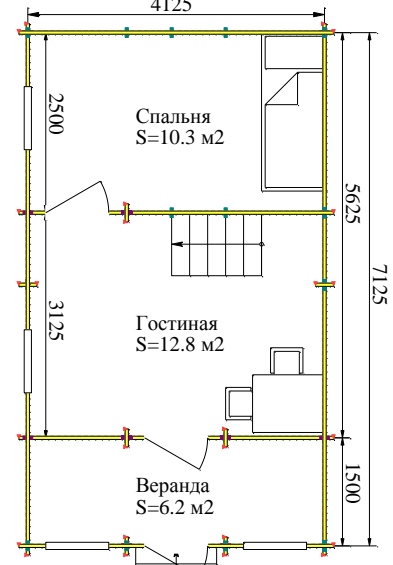

"Бальзамин-57"

С террасой

План 1-го этажа
4125

План мансарды
4125

Общая площадь - 56.6 м²
Жилая площадь - 51.4 м²

С балконом и террасой

План 1-го этажа
4125

План мансарды
4125

Общая площадь - 56.6 м²
Жилая площадь - 46.2 м²

С верандой

План 1-го этажа
4125

План мансарды
4125

Общая площадь - 58.6 м²
Жилая площадь - 58.6 м²

Высота потолка 1 этажа - 2.19 м
Высота потолка мансарды от 1.15 м до 2.2 м