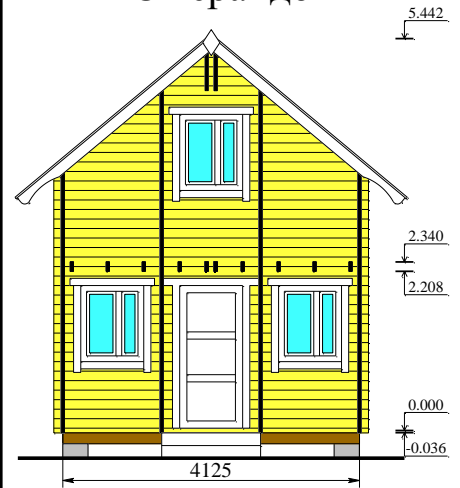

"Бальзамин-57"

С террасой

План 1-го этажа
4125

План мансарды
4125

Общая площадь - 56.6 м²
Жилая площадь - 51.4 м²

С балконом и террасой

План 1-го этажа
4125

План мансарды
4125

Общая площадь - 56.6 м²
Жилая площадь - 46.2 м²

С верандой

План 1-го этажа
4125

План мансарды
4125

Общая площадь - 58.6 м²
Жилая площадь - 58.6 м²

Высота потолка 1 этажа - 2.19 м
Высота потолка мансарды от 1.15 м до 2.2 м