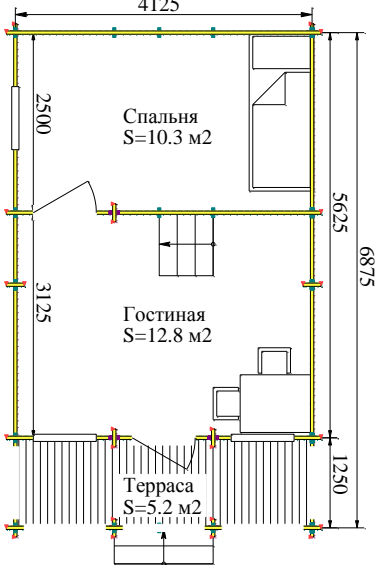

"Бальзамин-57"

С террасой

План 1-го этажа
4125

План мансарды
4125

Общая площадь - 56.6 м²
Жилая площадь - 51.4 м²

С балконом и террасой

План 1-го этажа
4125

План мансарды
4125

Общая площадь - 56.6 м²
Жилая площадь - 46.2 м²

С верандой

План 1-го этажа
4125

План мансарды
4125

Общая площадь - 58.6 м²
Жилая площадь - 58.6 м²

Высота потолка 1 этажа - 2.19 м
Высота потолка мансарды от 1.15 м до 2.2 м