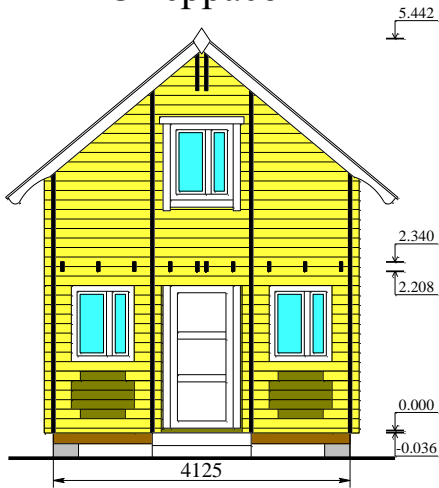

"Бальзамин-57"

С террасой

План 1-го этажа
4125

План мансарды
4125

Общая площадь - 56.6 м²
Жилая площадь - 51.4 м²

С балконом и террасой

План 1-го этажа
4125

План мансарды
4125

Общая площадь - 56.6 м²
Жилая площадь - 46.2 м²

С верандой

План 1-го этажа
4125

План мансарды
4125

Общая площадь - 58.6 м²
Жилая площадь - 58.6 м²

Высота потолка 1 этажа - 2.19 м
Высота потолка мансарды от 1.15 м до 2.2 м