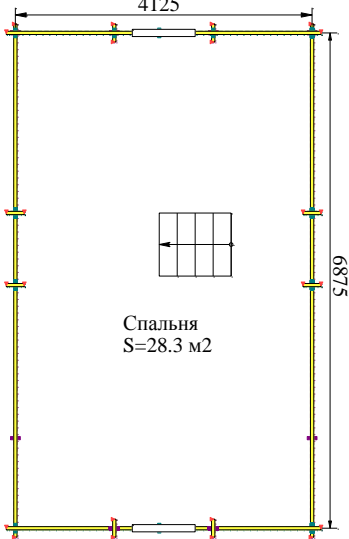

"Бальзамин-57"

С террасой

План 1-го этажа
4125

План мансарды
4125

Общая площадь - 56.6 м²
Жилая площадь - 51.4 м²

С балконом и террасой

План 1-го этажа
4125

План мансарды
4125

Общая площадь - 56.6 м²
Жилая площадь - 46.2 м²

С верандой

План 1-го этажа
4125

План мансарды
4125

Общая площадь - 58.6 м²
Жилая площадь - 58.6 м²

Высота потолка 1 этажа - 2.19 м
Высота потолка мансарды от 1.15 м до 2.2 м