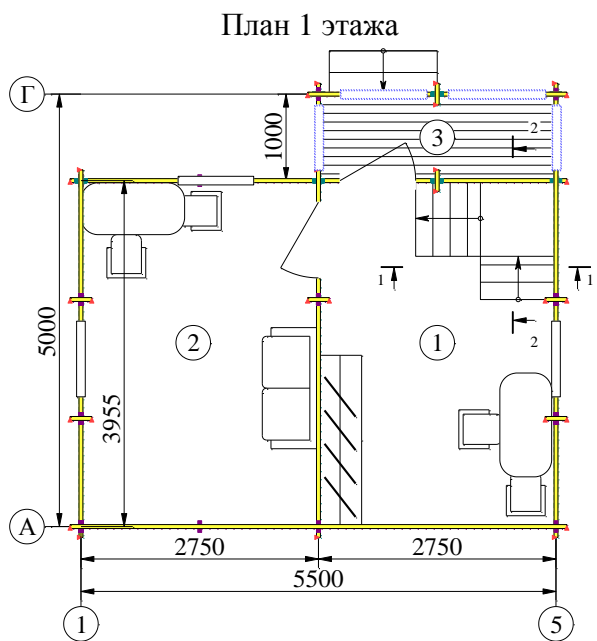

# "Фиалка"

Экспликация 1 и 2 этажей

№	Наименование	Площадь, м2
1	Комната	10.69
2	Веранда	10.69
3	Терраса	2.75
4	Спальня	10.69
5	Палаты	10.69

Высота 1 этажа 2.46 м  
 Высота 2 этажа 2.14 - 2.56 м

Жилая площадь 42.76 м2  
 Общая площадь 45.51 м2