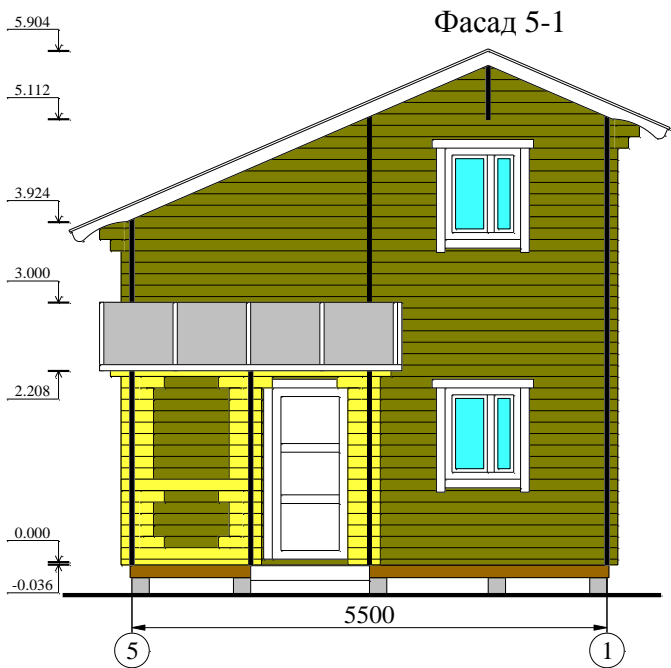

# "Фиалка"

Экспликация 1 и 2 этажей

№	Наименование	Площадь, м2
1	Комната	10.69
2	Веранда	10.69
3	Терраса	2.75
4	Спальня	10.69
5	Палаты	10.69

Высота 1 этажа 2.46 м  
 Высота 2 этажа 2.14 - 2.56 м

Жилая площадь 42.76 м2  
 Общая площадь 45.51 м2