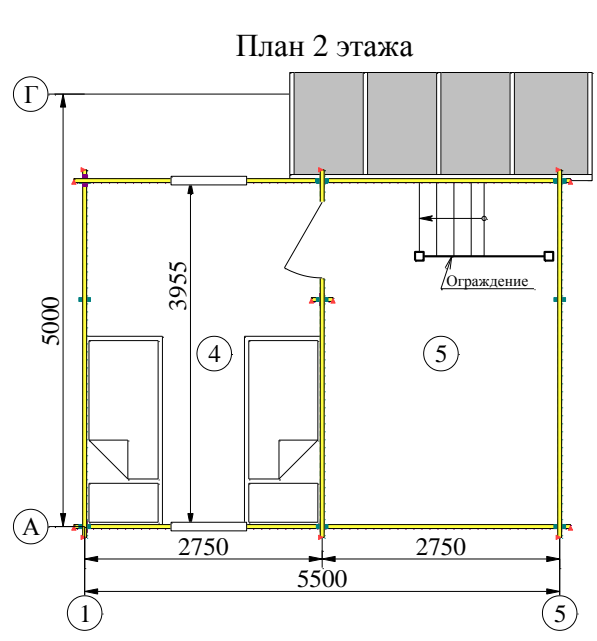

# "Фиалка"

Экспликация 1 и 2 этажей

№	Наименование	Площадь, м2
1	Комната	10.69
2	Веранда	10.69
3	Терраса	2.75
4	Спальня	10.69
5	Палаты	10.69

Высота 1 этажа 2.46 м  
 Высота 2 этажа 2.14 - 2.56 м

Жилая площадь 42.76 м2  
 Общая площадь 45.51 м2