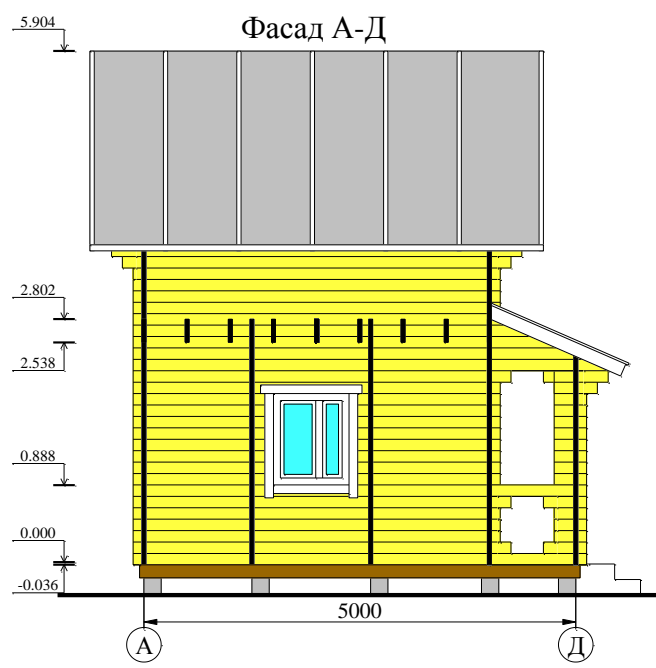

# "Фиалка"

Экспликация 1 и 2 этажей

№	Наименование	Площадь, м2
1	Комната	10.69
2	Веранда	10.69
3	Терраса	2.75
4	Спальня	10.69
5	Палаты	10.69

Высота 1 этажа 2.46 м  
 Высота 2 этажа 2.14 - 2.56 м

Жилая площадь 42.76 м2  
 Общая площадь 45.51 м2