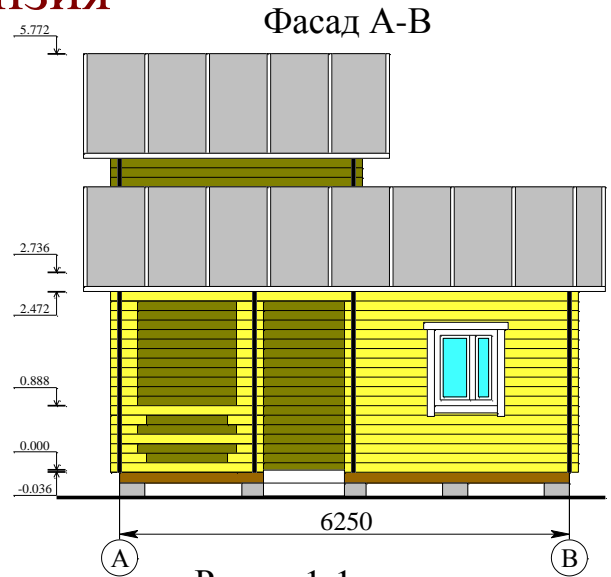

# "Гортензия"

№	Наименование	Площадь, м2
1	Терраса	6.50
2	Холл	11.70
3	Гостиная	12.70

№	Наименование	Площадь, м2
1	Спальня	12.70

Высота 1-го этажа 2.459 м.  
Высота 2-го этажа 2.451 м.

Общая площадь 43.6 м2