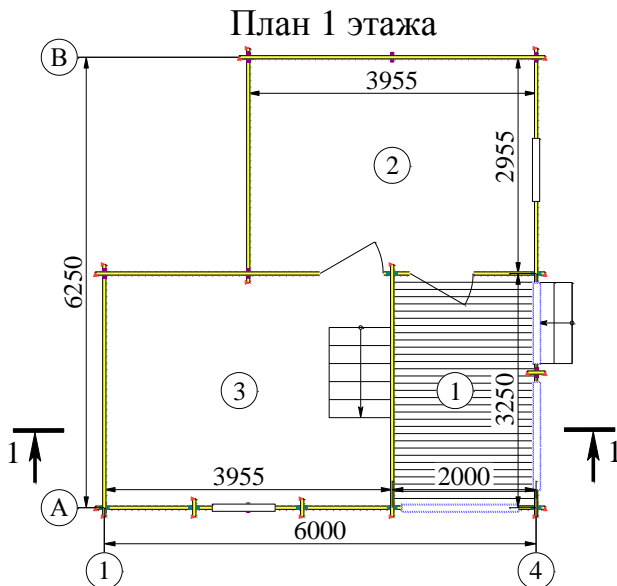

# "Гортензия"

№	Наименование	Площадь, м2
1	Терраса	6.50
2	Холл	11.70
3	Гостиная	12.70

№	Наименование	Площадь, м2
1	Спальня	12.70

Высота 1-го этажа 2.459 м.  
Высота 2-го этажа 2.451 м.

Общая площадь 43.6 м2