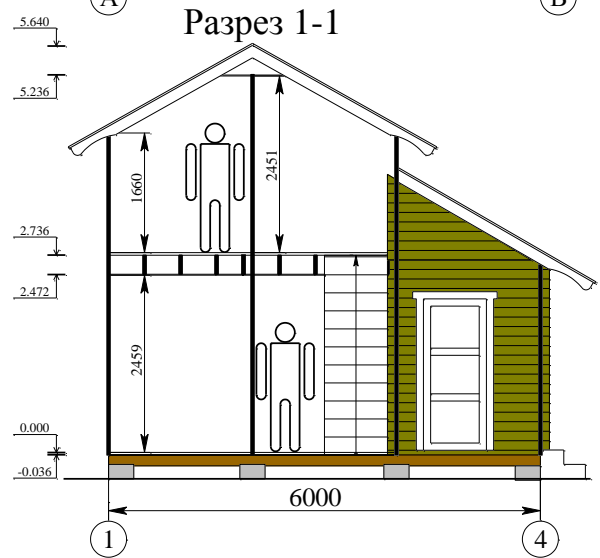

# "Гортензия"

№	Наименование	Площадь, м2
1	Терраса	6.50
2	Холл	11.70
3	Гостиная	12.70

№	Наименование	Площадь, м2
1	Спальня	12.70

Высота 1-го этажа 2.459 м.  
Высота 2-го этажа 2.451 м.

Общая площадь 43.6 м2