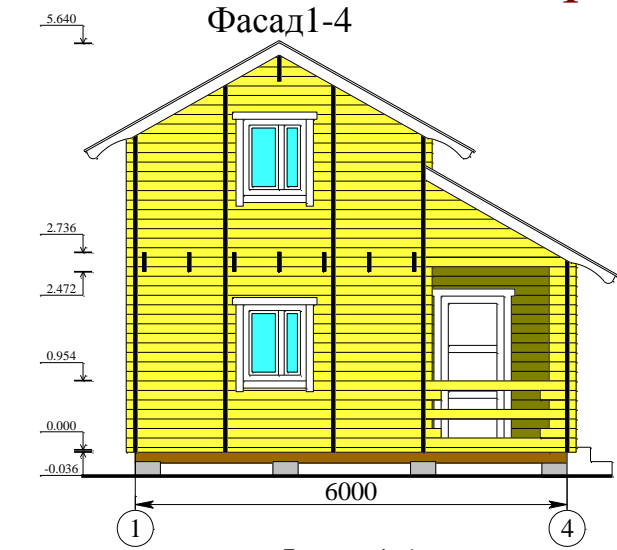

# "Гортензия"

№	Наименование	Площадь, м2
1	Терраса	6.50
2	Холл	11.70
3	Гостиная	12.70

№	Наименование	Площадь, м2
1	Спальня	12.70

Высота 1-го этажа 2.459 м.  
Высота 2-го этажа 2.451 м.

Общая площадь 43.6 м2