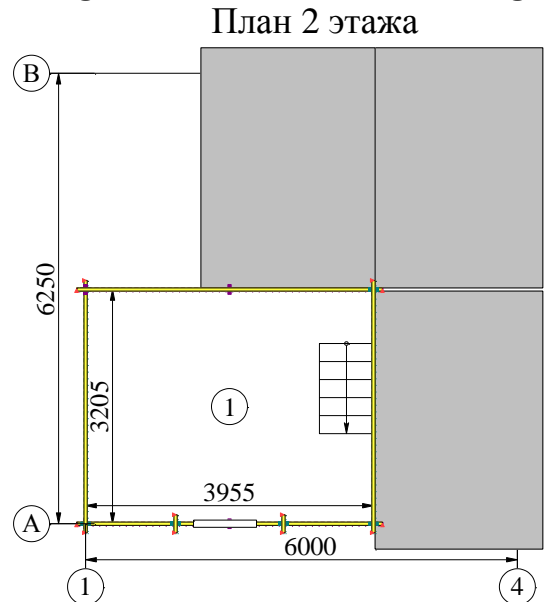

# "Гортензия"

№	Наименование	Площадь, м2
1	Терраса	6.50
2	Холл	11.70
3	Гостиная	12.70

№	Наименование	Площадь, м2
1	Спальня	12.70

Высота 1-го этажа 2.459 м.  
Высота 2-го этажа 2.451 м.

Общая площадь 43.6 м2