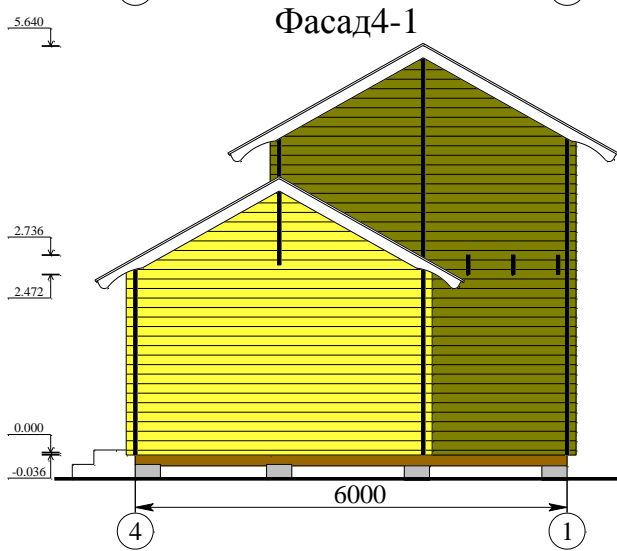

# "Гортензия"

№	Наименование	Площадь, м2
1	Терраса	6.50
2	Холл	11.70
3	Гостиная	12.70

№	Наименование	Площадь, м2
1	Спальня	12.70

Высота 1-го этажа 2.459 м.  
Высота 2-го этажа 2.451 м.

Общая площадь 43.6 м2