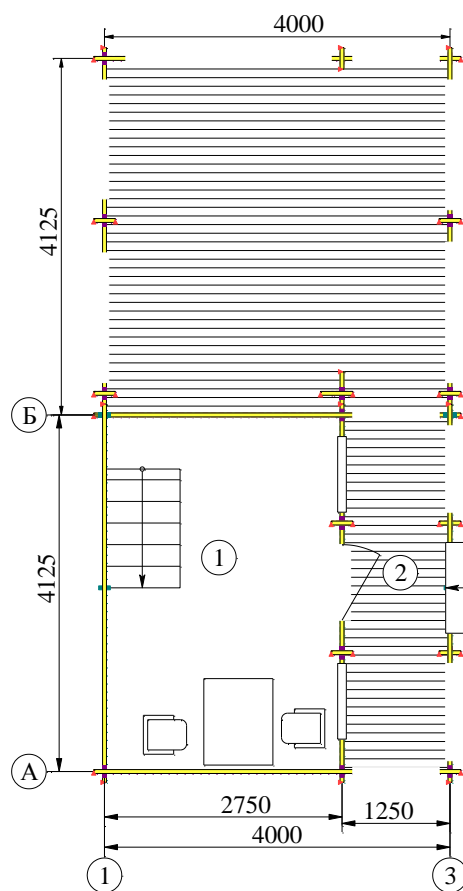

"Кипарис"

№	Наименование	Площадь, м2
1	Комната	11.3
2	Терраса	21.7
3	Мансарда	16.5

Общая площадь- 49.5 м2

Жилая площадь- 27.8 м2

Высота потолка 1 этажа 2,19 м.
Высота потолка мансарды от 1,15 м. до 2,20м.