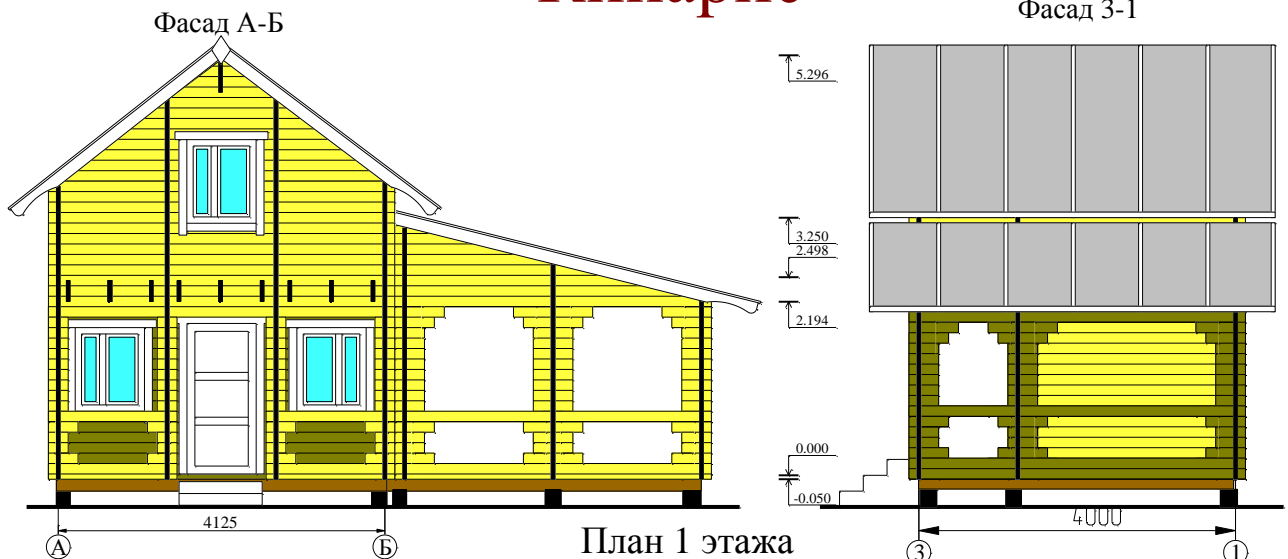

"Кипарис"

№	Наименование	Площадь, м2
1	Комната	11.3
2	Терраса	21.7
3	Мансарда	16.5

Общая площадь- 49.5 м2

Жилая площадь- 27.8 м2

Высота потолка 1 этажа 2,19 м.
Высота потолка мансарды от 1,15 м. до 2,20м.