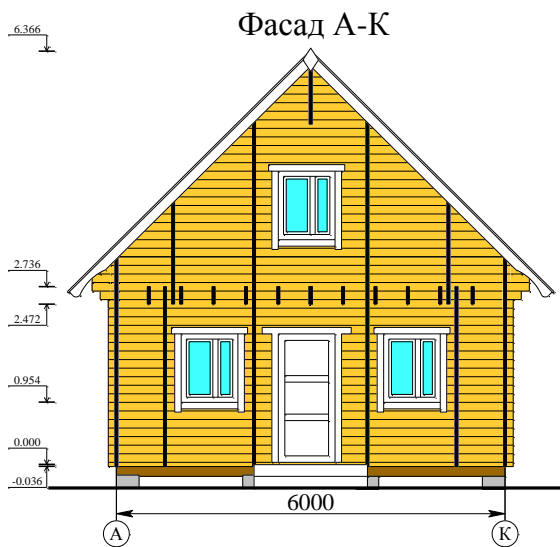

# "Вербa"

№	Наименование	Площадь, м2
1	Терраса	3.75
2	Прихожая	5.03
3	Гостиная	16.85
4	Комната	8.75

№	Наименование	Площадь, м2
1	Холл	8.75
2	Комната	11.90
3	Балкон	3.75

Высота 1 этажа 2.45 м.  
Высота 2 этажа до 2.40 м.

Жилая площадь 51.28 м2  
Общая площадь 58.78 м2