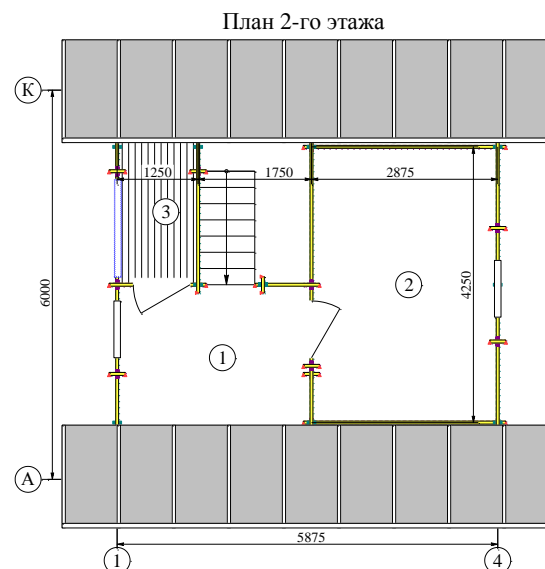

# "Вербa"

№	Наименование	Площадь, м2
1	Терраса	3.75
2	Прихожая	5.03
3	Гостиная	16.85
4	Комната	8.75

№	Наименование	Площадь, м2
1	Холл	8.75
2	Комната	11.90
3	Балкон	3.75

Высота 1 этажа 2.45 м.  
Высота 2 этажа до 2.40 м.

Жилая площадь 51.28 м2  
Общая площадь 58.78 м2