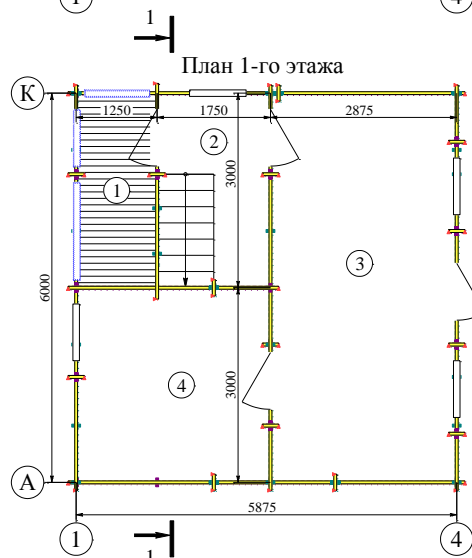

# "Вербa"

№	Наименование	Площадь, м2
1	Терраса	3.75
2	Прихожая	5.03
3	Гостиная	16.85
4	Комната	8.75

№	Наименование	Площадь, м2
1	Холл	8.75
2	Комната	11.90
3	Балкон	3.75

Высота 1 этажа 2.45 м.  
Высота 2 этажа до 2.40 м.

Жилая площадь 51.28 м2  
Общая площадь 58.78 м2