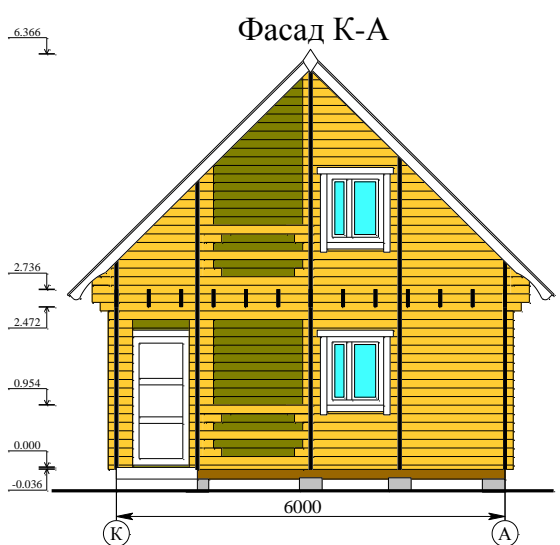

# "Вербa"

№	Наименование	Площадь, м2
1	Терраса	3.75
2	Прихожая	5.03
3	Гостиная	16.85
4	Комната	8.75

№	Наименование	Площадь, м2
1	Холл	8.75
2	Комната	11.90
3	Балкон	3.75

Высота 1 этажа 2.45 м.  
Высота 2 этажа до 2.40 м.

Жилая площадь 51.28 м2  
Общая площадь 58.78 м2