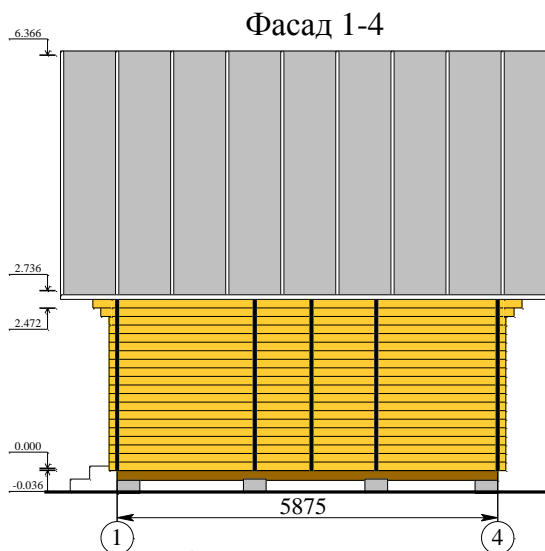

# "Вербa"

№	Наименование	Площадь, м2
1	Терраса	3.75
2	Прихожая	5.03
3	Гостиная	16.85
4	Комната	8.75

№	Наименование	Площадь, м2
1	Холл	8.75
2	Комната	11.90
3	Балкон	3.75

Высота 1 этажа 2.45 м.  
Высота 2 этажа до 2.40 м.

Жилая площадь 51.28 м2  
Общая площадь 58.78 м2