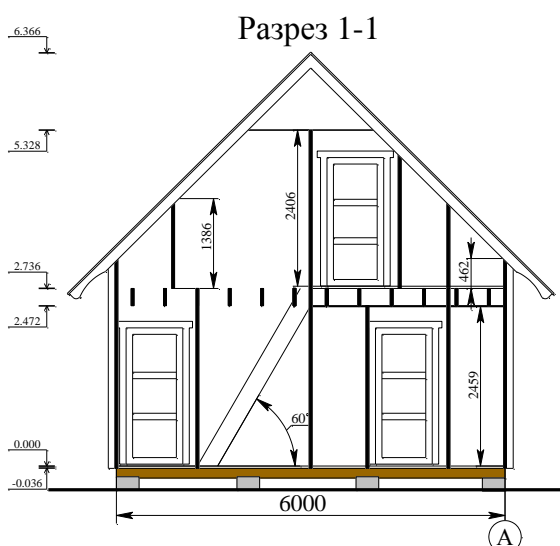

# "Вербa"

№	Наименование	Площадь, м2
1	Терраса	3.75
2	Прихожая	5.03
3	Гостиная	16.85
4	Комната	8.75

№	Наименование	Площадь, м2
1	Холл	8.75
2	Комната	11.90
3	Балкон	3.75

Высота 1 этажа 2.45 м.  
Высота 2 этажа до 2.40 м.

Жилая площадь 51.28 м2  
Общая площадь 58.78 м2