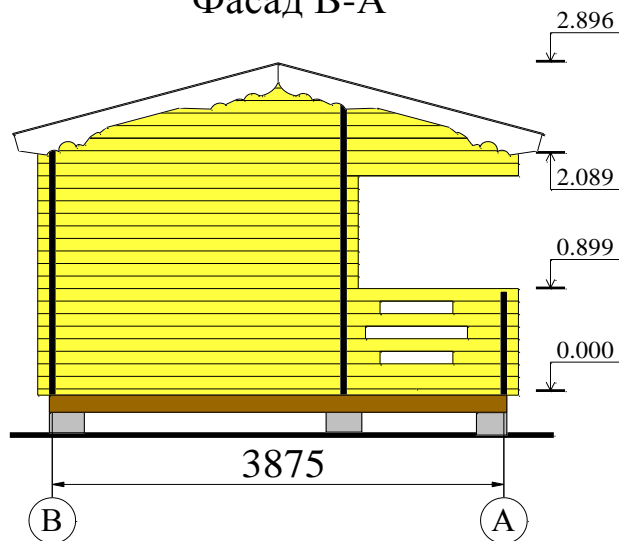

«Душ-туалет-сарай»

"Душ-туалет-сарай"

Фасад 1-4

Фасад В-А

1 этаж

№	Наименование/name	Площадь./total area м ²
1	Терасса	6.6
2	Туалет	3.0
3	Душевая	3.0
4	Кладовка	6.1

Высота от этажа 2.2-2.7м

Общая площадь

18.7 м²