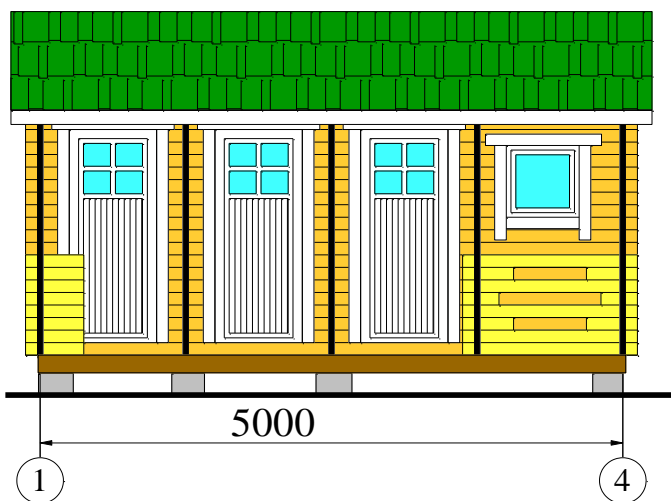

«Душ-туалет-сарай»

"Душ-туалет-сарай"

Фасад 1-4

Фасад В-А

1 этаж

№	Наименование/name	Площадь./total area м ²
1	Терасса	6.6
2	Туалет	3.0
3	Душевая	3.0
4	Кладовка	6.1

Высота от этажа 2.2-2.7м

Общая площадь

18.7 м²