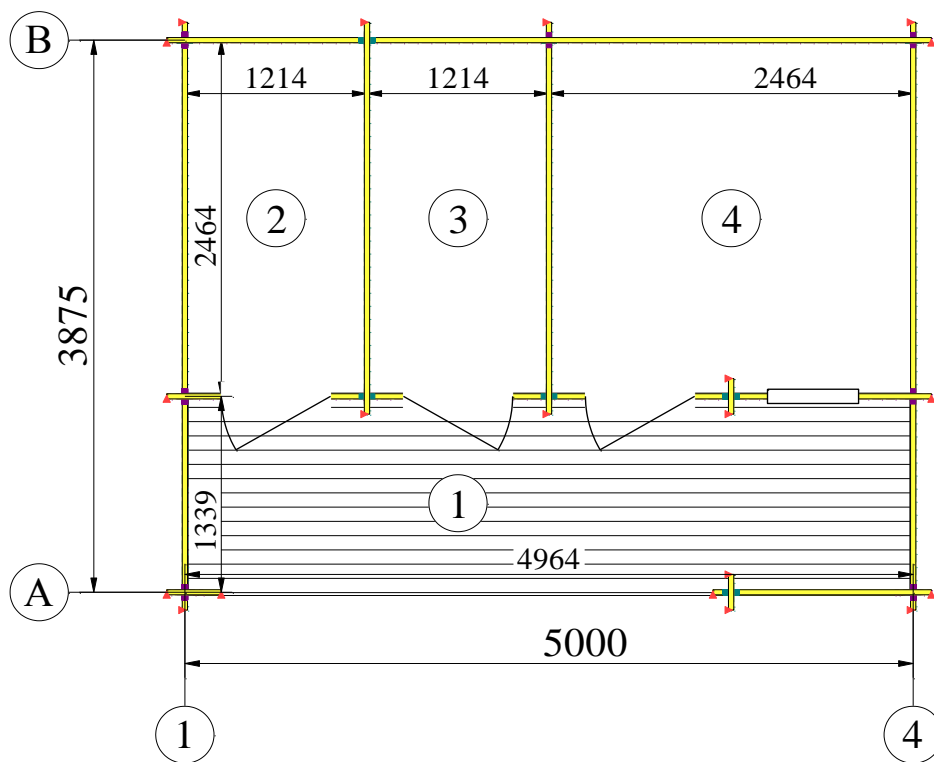

«Душ-туалет-сарай»

"Душ-туалет-сарай"

Фасад 1-4

Фасад В-А

1 этаж

№	Наименование/name	Площадь./total area м ²
1	Терасса	6.6
2	Туалет	3.0
3	Душевая	3.0
4	Кладовка	6.1

Высота от этажа 2.2-2.7м

Общая площадь

18.7 м²