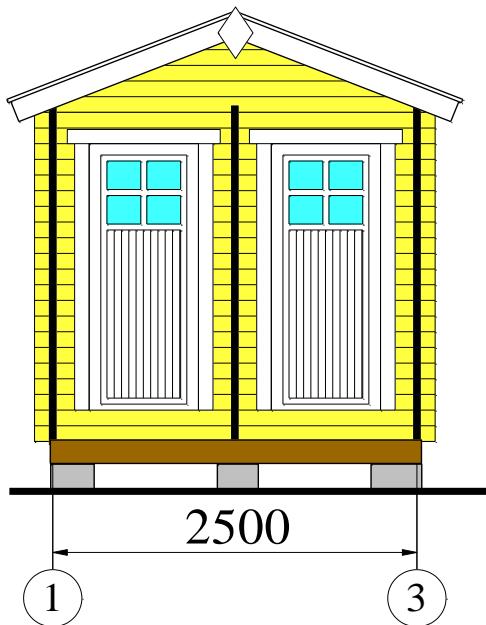

«Туалет-душ»

"Туалет-душ"

Фасад 1-3

Фасад Б-А

1 этаж

№	Наименование/name	Площадь./total area м ²
1	Туалет	2.1
2	Душ	2.1

Высота от этажа 2.2-2.7м

Общая площадь 4.2 м2