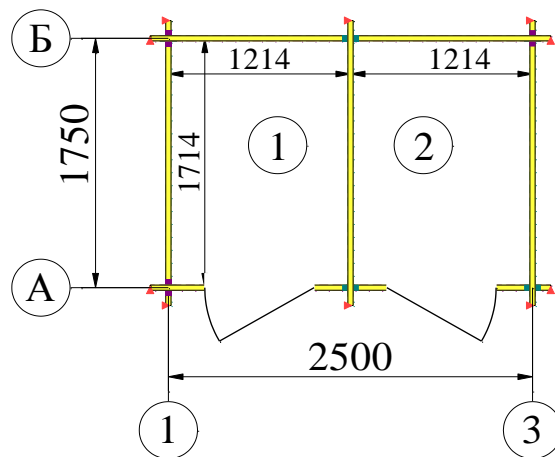

«Туалет-душ»

"Туалет-душ"

Фасад 1-3

Фасад Б-А

1 этаж

№	Наименование/name	Площадь./total area м ²
1	Туалет	2.1
2	Душ	2.1

Высота от этажа 2.2-2.7м

Общая площадь 4.2 м2