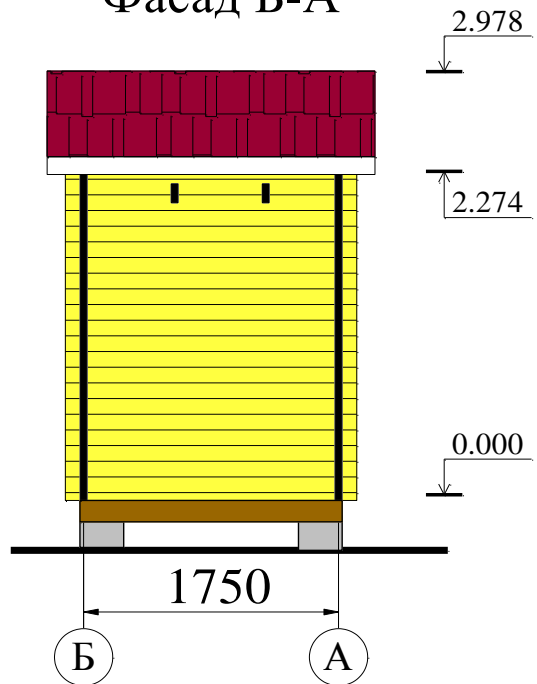

«Туалет-душ»

"Туалет-душ"

Фасад 1-3

Фасад Б-А

1 этаж

№	Наименование/name	Площадь./total area м ²
1	Туалет	2.1
2	Душ	2.1

Высота от этажа 2.2-2.7м

Общая площадь 4.2 м2